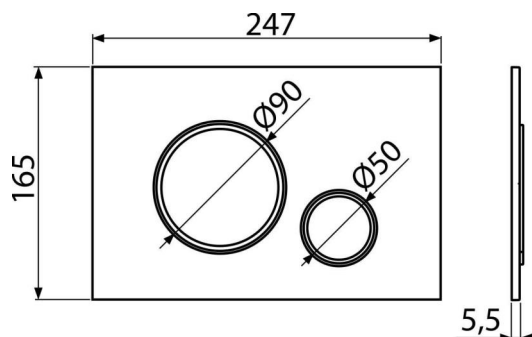

## M776

Nyomólap a falsík alatti szerelési rendszerekhez, fehér-matt/króm-fényes

## Rendelési szám, Logisztikai információk

Kód	EAN	Súly (db   csomagolás   paletta)	Méret (db   csomagolás)	Mennyiség (csomagolás   paletta)
M776	8595580566326	0,36   9,08   274,2 kg	250×170×36   595×395×245 mm	25   700 db