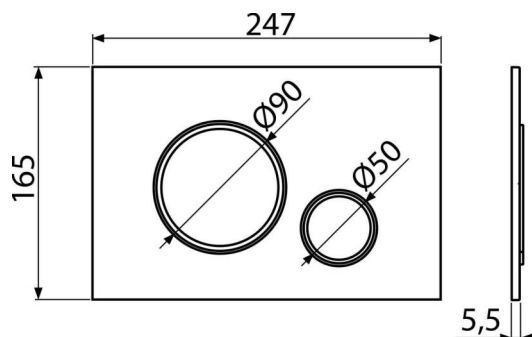

# M776

Nyomólap a falsík alatti szerelési rendszerekhez, fehér-matt/króm-fényes

## Rendelési szám, Logisztikai információk

Kód	EAN	Súly (db   csomagolás   paletta)	Méret (db   csomagolás)	Mennyiség (csomagolás   paletta)
M776	8595580566326	0,36   9,08   274,2 kg	250×170×36   595×395×245 mm	25   700 db