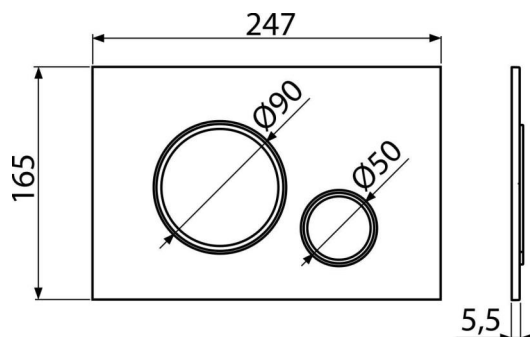

**M776**

Przycisk sterujący do systemów podtynkowych, biały-mat/chrom-polysk

**Zastosowanie**

Do systemów instalacyjnych i zbiorników toalet do wmurowania

**Cechy**

- Podwójne spłukiwanie mechaniczne
- Kompatybilny ze wszystkimi systemami instalacyjnymi i zbiornikami do zamurowania Alca
- Materiał: plastik
- Wykończenie: stal nierdzewna-czarny mat o właściwościach antybakteryjnych (zastosowano związki srebra)
- Dzięki grubości 5,5 mm, przycisk wystaje nieznacznie ponad płytkę

**Zakres dostawy**

- Szablon do regulacji śrub przycisku
- Śruby mechanizmu spłukiwania 2 szt
- Przycisk
- Ramka mocująca przycisk
- Gwintowany uchwyt ramki 2 szt

**Numer zamówienia, Informacje logistyczne**

Kod	EAN	Waga (sztuka   pakowanie   paleta)	Wymiary (sztuka   pakowanie)	Ilość (pakowanie   paleta)
M776	8595580566326	0,36   9,08   274,2 kg	250×170×36   595×395×245 mm	25   700 szt

**Gwarancje**      **Kod celny**  
2/2 lat \*      39269097

**Dane techniczne**

- Siła robocza < 20 N