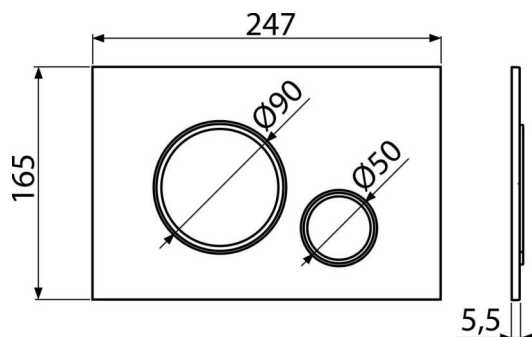

M776

Clapetă de acționare pentru rezervor încadrat, alb-mat/cromat-lucios

Aplicație

Pentru rezervoarele WC încadrate

Caracteristici

- Acționare dublă
- Compatibil cu toate cadrele de montaj și rezervoarele WC încadrate Alca
- Material: plastic
- Finisaj de suprafață: oțel inoxidabil-alb mat cu proprietăți antibacteriene (asigurat de conținutul de compuși de argint)
- Datorită profilului său clapeta iese în evidență doar 5,5 mm deasupra plăcilor

Detalii pentru comandă, Informații logistice

Cod	EAN	Greutate (buc ambalare palet)	Dimensiuni (buc ambalare)	Cantitate (ambalare palet)
M776	8595580566326	0,36 9,08 274,2 kg	250x170x36 595x395x245 mm	25 700 buc