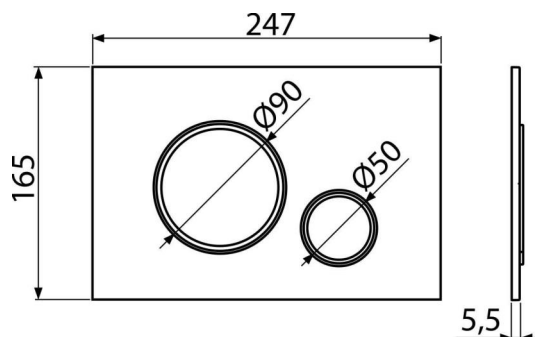

M776

Кнопка управления для скрытых систем инсталляции,
белый-мат/хром-глянец

Область применения

Для скрытых систем инсталляции и бачков для замуровывания в стену

Характеристика

- Двойной смыв, механический принцип действия
- Совместимость со всеми скрытыми системами инсталляции Alca
- Материал: пластик
- Отделка: белый матовый с антибактериальными свойствами (обеспечивается содержанием соединений серебра)
- Кнопка минимально выступает над плиткой благодаря толщине всего 5,5 мм

Содержание комплекта

- Шаблон для установки кнопок управления
- Винт промывочного механизма 2 шт.
- Кнопка
- Монтажная рама для установки кнопки
- Резьбовое крепление монтажной рамы кнопки 2 шт.

Код заказа, Логистическая информация

Код	EAN	Вес (шт упаковка паллета)	Размеры (шт упаковка)	Количество (упаковка паллета)
M776	8595580566326	0,36 9,08 274,2 кг	250×170×36 595×395×245 мм	25 700 шт

Гарантии

2/2 лет *

Технические параметры

- Действующая сила < 20 N