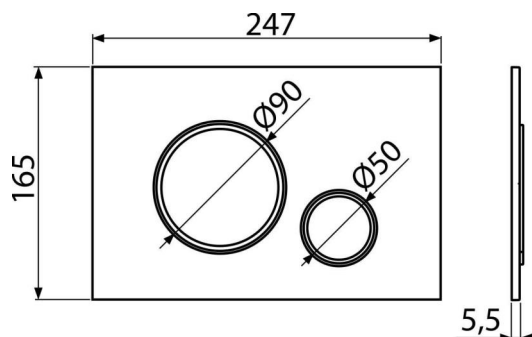

M776

Ovládacie tlačítko pre WC moduly, biela-mat/chróm-lesk

Použitie

Pre predstavené inštalačné systémy a WC nádrže pre zamurovanie

Vlastnosti

- Dvojčinné mechanické splachovanie
- Kompatibilný pre všetky predstavené inštalačné systémy a nádrže pre zamurovanie Alca
- Materiál: plast
- Povrchová úprava: biela mat s antibakteriálnymi vlastnosťami (zaistené obsahom zliučénin striebra)
- Tlačítka minimálne vystupuje nad obklad vďaka hrúbke iba 5,5 mm

Rozsah dodávky

- Šablóna pre nastavenie skrutiek tlačítiek
- Skrutka mechanizmu splachovania 2 ks
- Tlačítka
- Upevňovací rámček tlačítka
- Závitová úchytká rámčeku tlačítka 2 ks

Objednací kód, Logistické informácie

Kód	EAN	Hmotnosť (kus balenie paleta)	Rozmer (kus balenie)	Množstvo (balenie paleta)
M776	8595580566326	0,36 9,08 274,2 kg	250×170×36 595×395×245 mm	25 700 ks

Záruky **Colný kód**
2/2 rokov * 39269097

Technické parametre