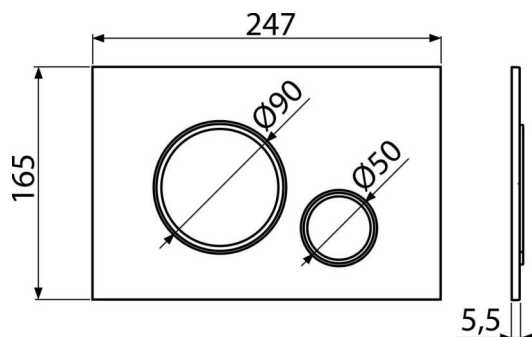

M776

Ovládacie tlačítko pre WC moduly, biela-mat/chróm-lesk

Použitie

Pre predstavené inštalačné systémy a WC nádrže pre zamurovanie

Vlastnosti

- Dvojčinné mechanické splachovanie
- Kompatibilný pre všetky predstavené inštalačné systémy a nádrže pre zamurovanie Alca
- Materiál: plast
- Povrchová úprava: biela mat s antibakteriálnymi vlastnosťami (zaistené obsahom zlúčenín striebra)
- Tlačítka minimálne vystupujú nad obklad vďaka hrúbke iba 5,5 mm

Rozsah dodávky

- Šablóna pre nastavenie skrutiek tlačítiek
- Skrutka mechanizmu splachovania 2 ks
- Tlačítka
- Upevňovací rámček tlačítka
- Závitová úchytka rámčeku tlačítka 2 ks

Objednací kód, Logistické informácie

Kód	EAN	Hmotnosť (kus | balenie | paleta)	Rozmer (kus | balenie)	Množstvo (balenie | paleta)
M776	8595580566326	0,36 | 9,08 | 274,2 kg	250×170×36 | 595×395×245 mm	25 | 700 ks

Záruky

2/2 rokov *

Technické parametre

- Ovládacia sila < 20 N