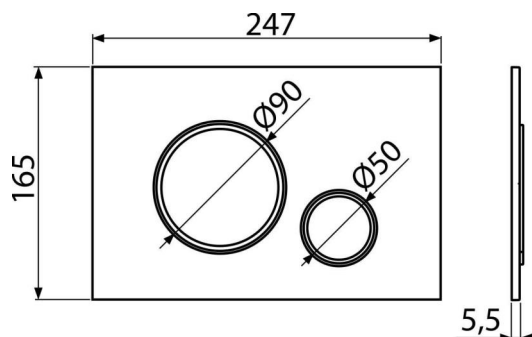

M776

Tipka za vodokotlić, bela-mat/hrom-sjaj

Primena

Za predzidne ugradne sisteme i skrivene vodokotliće

Karakteristike

- Dvostruko delujuće mehaničko ispiranje
- Kompatibilno sa svim predzidnim ugradnim sistemima i vodokotlićima za ugradnju u čvrste zidove Alca
- Materijal: plastika
- Površinska obrada: bela-mat sa antibakterijskim svojstvima (osigurana sadržajem čestica srebra)
- Tipka za ispiranje se zahvaljujući svom profilu ističe samo 5,5 mm iznad pločica

Obim isporuke

- Šablon za pravilno postavljanje upravljačke tipke
- Vijci mehanizma za ispiranje 2 kom
- Upravljačka tipka
- Pričvrtni okvir tipke za ispiranje
- Obujmica sa navojem 2 kom

Broj porudžbine, Logističke informacije

Šifra	EAN	Težina (komad pakovanje paleta)	Dimenzije (komad paleta)	Količina (pakovanje paleta)
M776	8595580566326	0,36 9,08 274,2 kg	250×170×36 595×395×245 mm	25 700 kom

Garancije

2/2 godina *

Tehničke specifikacije

- Operativna sila < 20 N