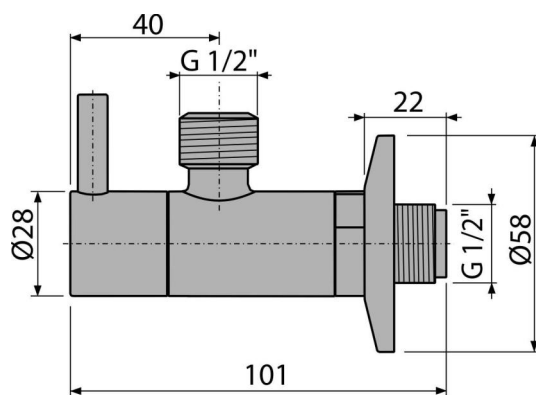

# ARV003

Кран ъглов с филтър 1/2"×1/2", кръгъл

### Приложение

За монтаж върху мазилка

За свързване на монтиран на рамката кран

### Характеристики

- Дизайн, съвместим със сифон за мивка A400
- Кръгъл дизайн
- Материал: хромиран метал
- Включва филтър за мръсотия

### Технически спецификации

- Съединител за маркуч G 1/2 "
- Резба G 1/2 "