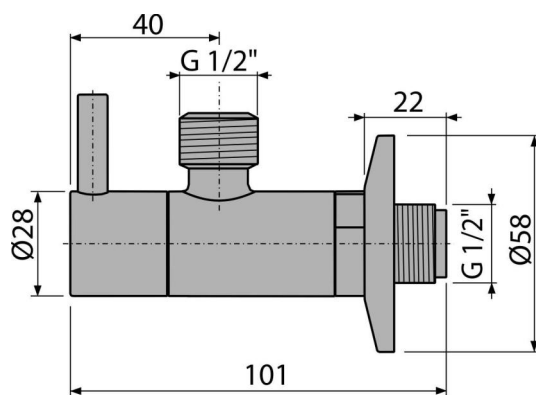

ARV003

Ventil rohový s filtrem 1/2"×1/2", kulatý

Použití

Pro montáž na omítku
Pro připojení stojánkových vodovodních baterií

Vlastnosti

- Designově kompatibilní s umyvadlovým sifonem A400
- Kulatý design
- Materiál: kov s chromovou povrchovou úpravou
- Obsahuje filtr na nečistoty

Rozsah dodávky

- Rozeta kovová
- Ventil

Objednací kód, Logistické informace

Kód	EAN	Hmotnost (kus balení paleta)	Rozměr (kus balení)	Množství (balení paleta)
ARV003	8595580566432	0,21 12,30 364,4 kg	150×45×65 390×240×300 mm	60 1680 ks

Záruky

2/3 roky *

Technické parametry

- Připojka na hadici G 1/2 "
- Závít G 1/2 "