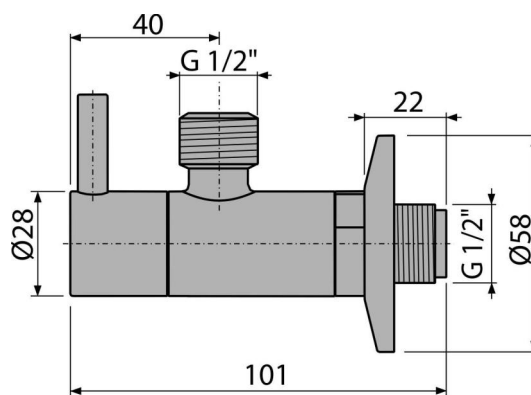

ARV003

Eckventil mit einem Filter 1/2"×1/2", rund

Anwendung

Aufputz-Montage

Für Anschluss an Standardarmaturen

Eigenschaften

- Design mit dem Waschbecken Siphon A400 kompatibel
- Rundes Design
- Material: Metall verchromt
- Schmutzfilter inkludiert

Verpackungsinhalt

- Metallrosette
- Ventil

Bestellnummer, Logistische Informationen

Code	EAN	Gewicht (stück menge palette)	Maße (stück menge)	Verpackung (menge palette)
ARV003	8595580566432	0,21 12,30 364,4 kg	150×45×65 390×240×300 mm	60 1680 Stk.

Die Garantien

2/3 jahre *

Technische Parameter

- Schlauchanschluss G 1/2 "
- Gewinde G 1/2 "