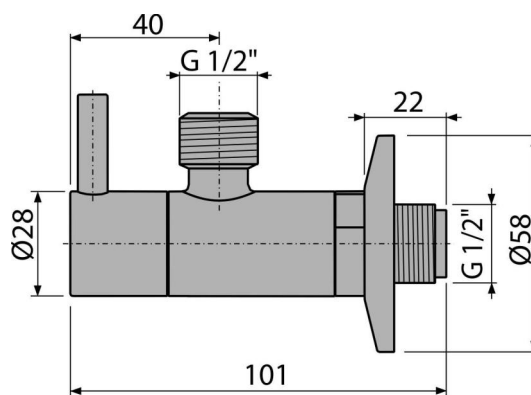

ARV003

Eckventil mit einem Filter 1/2"×1/2", rund

Anwendung

Aufputz-Montage

Für Anschluss an Standardarmaturen

Eigenschaften

- Design mit dem Waschbecken Siphon A400 kompatibel
- Rundes Design
- Material: Metall verchromt
- Schmutzfilter inkludiert

Verpackungsinhalt

- Metallrosette
- Ventil

Bestellnummer, Logistische Informationen

Code	EAN	Gewicht (stück menge palette)	Maße (stück menge)	Verpackung (menge palette)
ARV003	8595580566432	0,21 12,30 364,4 kg	150×45×65 390×240×300 mm	60 1680 Stk.

Die Garantien

2/3 jahre *

Zoll code

84818099

Technische Parameter

- Schlauchanschluss G 1/2 "
- Gewinde G 1/2 "