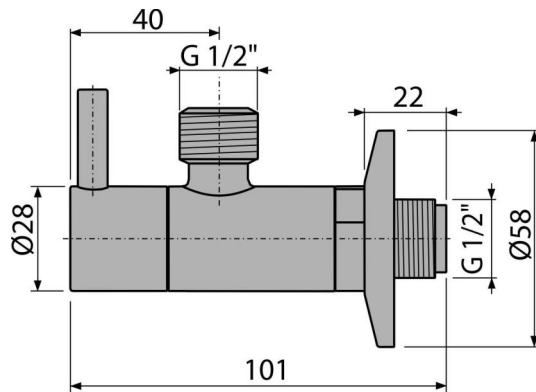

# ARV003

კუთხის ვენტილი ფილტრით 1/2" x 1/2", მრგვალი

### განმარტება

კედლის მონტაჟისთვის

### დამახასიათებელი

- დიზაინი თავსებადია სარეცხ სიფონთან A400
- მრგვალი დიზაინი
- მასალა: ქრომირებული ზედაპირით დამუშავებული ლითონი
- შეიცავს ჭუჭყიან ფილტრს

### ტექნიკური მახასიათებლები

- შლანგის დამაკავშირებლის დიამეტრი G 1/2 "
- ჭანჭიკის დიამეტრი G 1/2 "