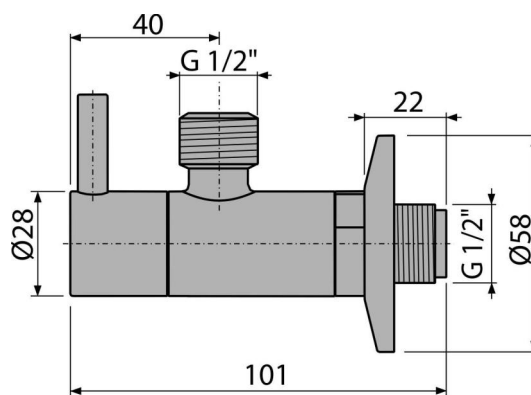

ARV003

Zawór kątowy z filtrem 1/2"×1/2", okrągły

Zastosowanie

Do montażu na ścianie

Do podłączenia baterii stojących

Cechy

- Projekt zgodny z syfonem umywalkowym A400
- Zaokrąglone kształty
- Materiał: metal z chromowanym wykończeniem
- Zawiera filtr zanieczyszczeń

Zakres dostawy

- Rozeta metalowa
- Zawór

Numer zamówienia, Informacje logistyczne

Kod	EAN	Waga (sztuka pakowanie paleta)	Wymiary (sztuka pakowanie)	Ilość (pakowanie paleta)
ARV003	8595580566432	0,21 12,30 364,4 kg	150×45×65 390×240×300 mm	60 1680 szt

Gwarancje

2/3 lat *

Dane techniczne

- Przyłącza węży G 1/2 "
- Gwint G 1/2 "