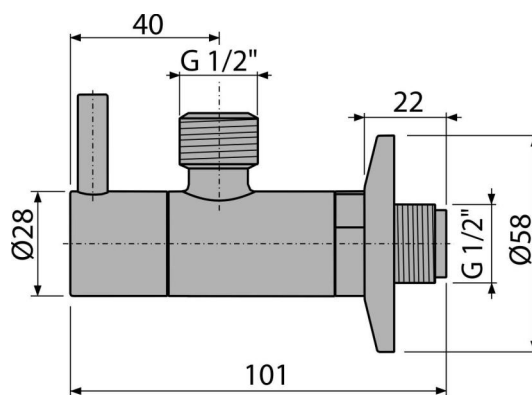

ARV003

Zawór kątowy z filtrem 1/2"×1/2", okrągły

Zastosowanie

Do montażu na ścianie

Do podłączenia baterii stojących

Cechy

- Projekt zgodny z syfonem umywalkowym A400
- Zaokrąglone kształty
- Materiał: metal z chromowanym wykończeniem
- Zawiera filtr zanieczyszczeń

Zakres dostawy

- Rozeta metalowa
- Zawór

Numer zamówienia, Informacje logistyczne

Kod	EAN	Waga (sztuka pakowanie paleta)	Wymiary (sztuka pakowanie)	Ilość (pakowanie paleta)
ARV003	8595580566432	0,21 12,30 364,4 kg	150×45×65 390×240×300 mm	60 1680 szt

Gwarancje

2/3 lat *

Dane techniczne

- Przyłącza węża G 1/2 "
- Gwint G 1/2 "