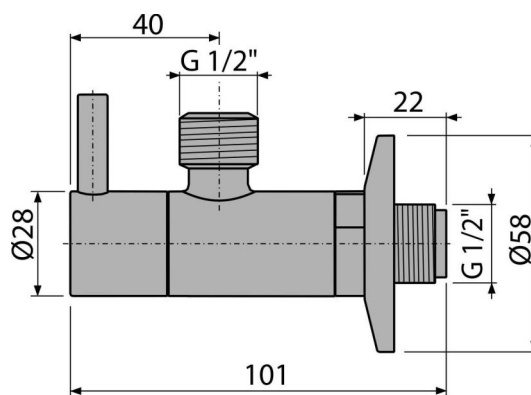

ARV003**Robinet colțar cu filtru 1/2"×1/2", rotund****Aplicație**

Pentru instalare pe perete
Pentru conectare la alimentarea cu apă

Caracteristici

- Design compatibil cu sifonul A400
- Design rotund
- Material: metal cromat
- Include filtru pentru murdărie

Conținutul pachetului

- Ornament metalic
- Robinet

Detalii pentru comandă, Informații logistice

Cod	EAN	Greutate (buc ambalare palet)	Dimensiuni (buc ambalare)	Cantitate (ambalare palet)
ARV003	8595580566432	0,21 12,30 364,4 kg	150×45×65 390×240×300 mm	60 1680 buc

Garanție

2/3 ani *

Parametrii tehnici

- Racord furtun G 1/2 "
- Filet G 1/2 "