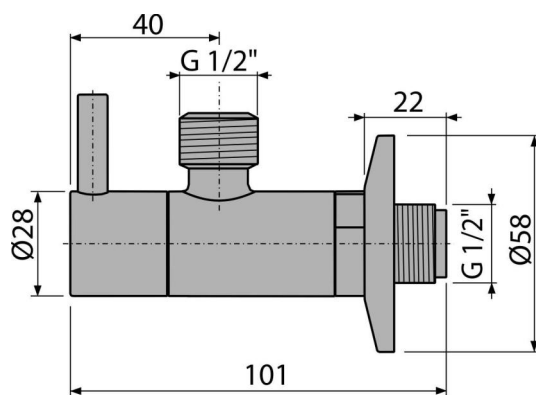

ARV003

Ventil rohový s filtrom 1/2"×1/2", guľatý

Použitie

Pre montáž na omietku

Pre pripojenie stojankových vodovodných batérií

Vlastnosti

- Dizajnovo kompatibilný s umývadlovým sifónom A400
- Okrúhly dizajn
- Materiál: kov s chrómovou povrchovou úpravou
- Obsahuje filter na nečistoty

Rozsah dodávky

- Rozeta kovová
- Ventil

Objednací kód, Logistické informácie

Kód	EAN	Hmotnosť (kus balenie paleta)	Rozmer (kus balenie)	Množstvo (balenie paleta)
ARV003	8595580566432	0,21 12,30 364,4 kg	150×45×65 390×240×300 mm	60 1680 ks

Záruky

2/3 rokov *

Technické parametre

- Pripojka na hadicu G 1/2 "
- Závit G 1/2 "