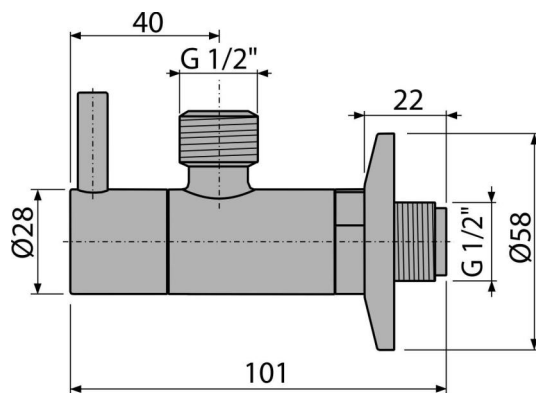

ARV003

Кутовий вентиль з фільтром 1/2"×1/2", круглий

Галузь застосування

Для настінного монтажу

Для підключення змішувачів

Характеристика

- Дизайн сумісний з сифоном для умивальника A400
- круглий дизайн
- Матеріал: метал з хромованим покриттям
- Містить грязьовий фільтр

Зміст комплекту

- обрамлення металеве
- клапан

Код замовлення, Логістична інформація

Код	EAN	Вага (шт упаковка палета)	Розміри (шт упаковка)	Кількість (упаковка палета)
ARV003	8595580566432	0,21 12,30 364,4 кг	150×45×65 390×240×300 MM	60 1680 шт

Гарантія

2/3 років *

Технічні характеристики

- Діаметр шлангового штуцера G 1/2 "
- Діаметр різьблення G 1/2 "