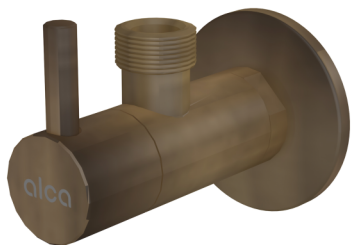

# ARV003-ANTIC

Кран ъглов с филтър 1/2"×1/2", античен-бронз

#### Приложение

За монтаж върху мазилка

За свързване на монтиран на рамката кран

#### Характеристики

- Дизайн, съвместим със сифон за мивка A400, бронз-антик
- Кръгъл дизайн
- Материал: метал с бронзово-антично покритие
- Включва филтър за мръсотия