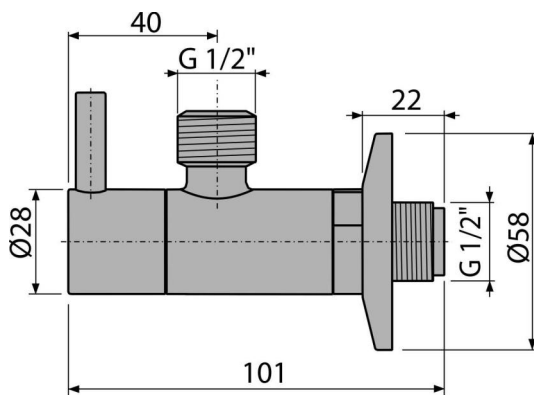

# ARV003-ANTIC

Кран ъглов с филтър 1/2"×1/2", античен-бронз

#### Приложение

За монтаж върху мазилка

За свързване на монтиран на рамката кран

#### Продуктов код, Логистична информация

Код	EAN	Тегло (брой   опаковка   палет)	Размери (брой   опаковка)	Количество (опаковка   палет)
ARV003-ANTIC	8595580566449	0,21   12,54   371,1 кг	150×45×65   390×240×300 мм	60   1680 бр

#### Технически спецификации

- Съединител за маркуч G 1/2 "
- Резба G 1/2 "