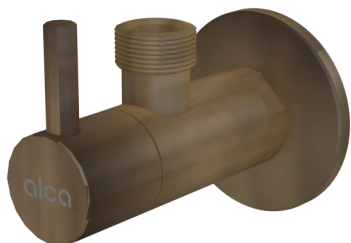

ARV003-ANTIC

Ventil rohový s filtrem 1/2"×1/2", bronz-antic

Použití

Pro montáž na omítku
Pro připojení stojánkových vodovodních baterií

Vlastnosti

- Designově kompatibilní s umyvadlovým sifonem A400 bronz-antic
- Kulatý design
- Materiál: kov s pohledovou povrchovou úpravou bronz-antic
- Obsahuje filtr na nečistoty

Rozsah dodávky

- Rozeta kovová
- Ventil

Objednací kód, Logistické informace

Kód	EAN	Hmotnost (kus balení paleta)	Rozměr (kus balení)	Množství (balení paleta)
ARV003-ANTIC	8595580566449	0,21 12,54 371,1 kg	150×45×65 390×240×300 mm	60 1680 ks

Záruky

2/3 roky *

Technické parametry

- Připojka na hadici G 1/2 "
- Závit G 1/2 "