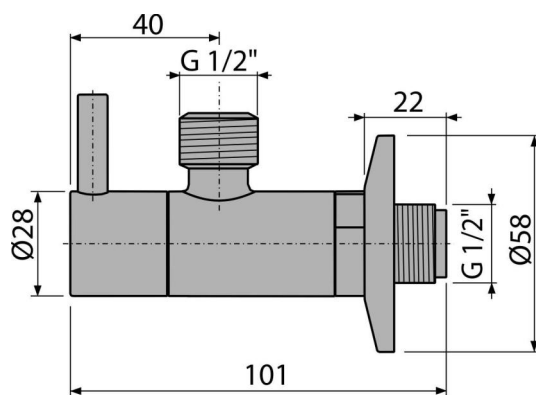

ARV003-ANTIC

Ventil rohový s filtrem 1/2"×1/2", bronz-antic

Použití

Pro montáž na omítku
Pro připojení stojánkových vodovodních baterií

Vlastnosti

- Designově kompatibilní s umyvadlovým sifonem A400 bronz-antic
- Kulatý design
- Materiál: kov s pohledovou povrchovou úpravou bronz-antic
- Obsahuje filtr na nečistoty

Rozsah dodávky

- Rozeta kovová
- Ventil

Objednací kód, Logistické informace

Kód	EAN	Hmotnost (kus balení paleta)	Rozměr (kus balení)	Množství (balení paleta)
ARV003-ANTIC	8595580566449	0,21 12,54 371,1 kg	150×45×65 390×240×300 mm	60 1680 ks

Záruky

2/3 roky *

Technické parametry

- Připojka na hadici G 1/2 "
- Závit G 1/2 "