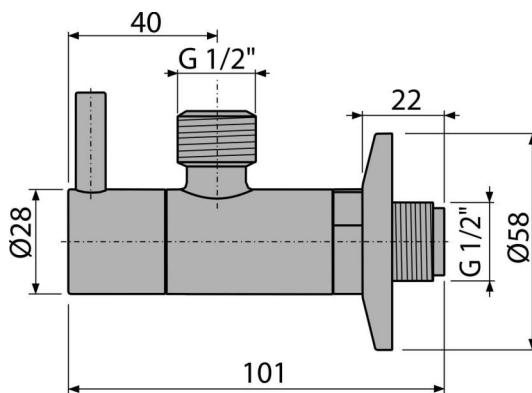

ARV003-ANTIC

Sarokszelep szűrővel 1/2"×1/2", bronz-antik

Alkalmazás

Vakolatra szerelhető

A vízvezetékes vagy szaniterre szerelhető csaptelepekhez

Jellemzők

- Design kompatibilis az A400 bronz-antik mosdó szifonnal
- Kerek design
- Anyaga: fém bronz-antik felületi kivitelben
- Tartalmazza a szennyszűrőt

Csomag tartalma

- Rozetta fémből
- Szelep

Rendelési szám, Logisztikai információk

Kód	EAN	Súly (db csomagolás paletta)	Méret (db csomagolás)	Mennyiség (csomagolás paletta)
ARV003-ANTIC	8595580566449	0,21 12,54 371,1 kg	150×45×65 390×240×300 mm	60 1680 db

Garanciák

2/3 év *

Műszaki adatok

- Tömlő csatlakozó G 1/2 "
- Menet G 1/2 "