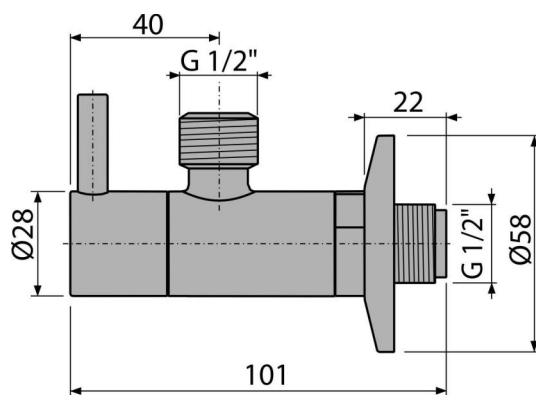

ARV003-ANTIC

Zawór kątowy z filtrem 1/2"×1/2", mosiądz antyczny

Zastosowanie

Do montażu na ścianie

Do podłączenia baterii stojących

Cechy

- Projekt zgodny z syfonem umywalkowym A400 mosiądz antyczny
- Zaokrąglone kształty
- Materiał: metal z powłoką mosiądz antyczny
- Zawiera filtr zanieczyszczeń

Zakres dostawy

- Rozeta metalowa
- Zawór

Numer zamówienia, Informacje logistyczne

Kod	EAN	Waga (sztuka pakowanie paleta)	Wymiary (sztuka pakowanie)	Ilość (pakowanie paleta)
ARV003-ANTIC	8595580566449	0,21 12,54 371,1 kg	150×45×65 390×240×300 mm	60 1680 szt

Gwarancje

2/3 lat *

Dane techniczne

- Przyłącza węża G 1/2 "
- Gwint G 1/2 "