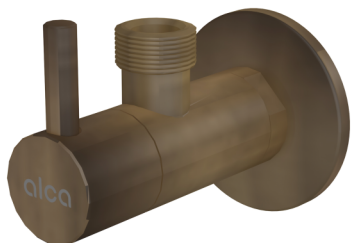

ARV003-ANTIC

Zawór kątowy z filtrem 1/2"×1/2", mosiądz antyczny

Zastosowanie

Do montażu na ścianie

Do podłączenia baterii stojących

Cechy

- Projekt zgodny z syfonem umywalkowym A400 mosiądz antyczny
- Zaokrąglone kształty
- Materiał: metal z powłoką mosiądz antyczny
- Zawiera filtr zanieczyszczeń

Zakres dostawy

- Rozeta metalowa
- Zawór

Numer zamówienia, Informacje logistyczne

Kod	EAN	Waga (sztuka pakowanie paleta)	Wymiary (sztuka pakowanie)	Ilość (pakowanie paleta)
ARV003-ANTIC	8595580566449	0,21 12,54 371,1 kg	150×45×65 390×240×300 mm	60 1680 szt