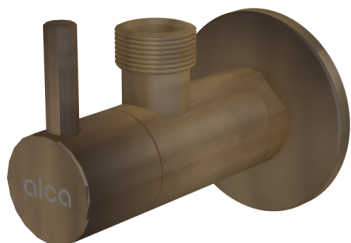

ARV003-ANTIC

Robinet colțar cu filtru 1/2"×1/2", bronz-antic

**Aplicație**

Pentru instalare pe perete

Pentru conectare la alimentarea cu apă

Caracteristici

- Design compatibil cu sifonul A400 cu finisaj bronz-antic
- Design rotund
- Material: metal cu finisaj bronz-antic
- Include filtru pentru murdărie

Conținutul pachetului

- Ornament metalic
- Robinet

Detalii pentru comandă, Informații logistice

Cod	EAN	Greutate (buc ambalare palet)	Dimensiuni (buc ambalare)	Cantitate (ambalare palet)
ARV003-ANTIC	8595580566449	0,21 12,54 371,1 kg	150×45×65 390×240×300 mm	60 1680 buc

Garanție

2/3 ani *

Parametrii tehnici

- Racord furtun G 1/2 "
- Filet G 1/2 "