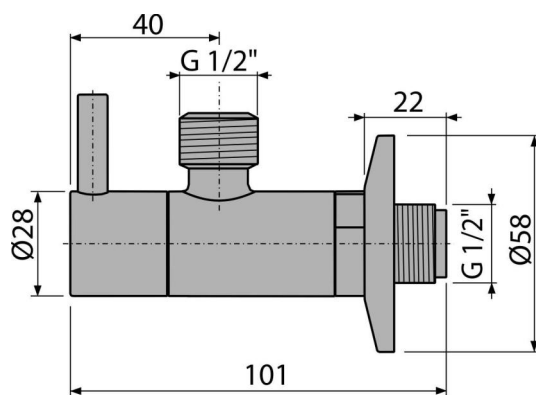

ARV003-ANTIC

Robinet colțar cu filtru 1/2"×1/2", bronz-antic

**Aplicație**

Pentru instalare pe perete

Pentru conectare la alimentarea cu apă

Caracteristici

- Design compatibil cu sifonul A400 cu finisaj bronz-antic
- Design rotund
- Material: metal cu finisaj bronz-antic
- Include filtru pentru murdărie

Conținutul pachetului

- Ornament metalic
- Robinet

Detalii pentru comandă, Informații logistice

Cod	EAN	Greutate (buc ambalare palet)	Dimensiuni (buc ambalare)	Cantitate (ambalare palet)
ARV003-ANTIC	8595580566449	0,21 12,54 371,1 kg	150×45×65 390×240×300 mm	60 1680 buc

Garanție

2/3 ani *

Parametrii tehnici

- Racord furtun G 1/2 "
- Filet G 1/2 "