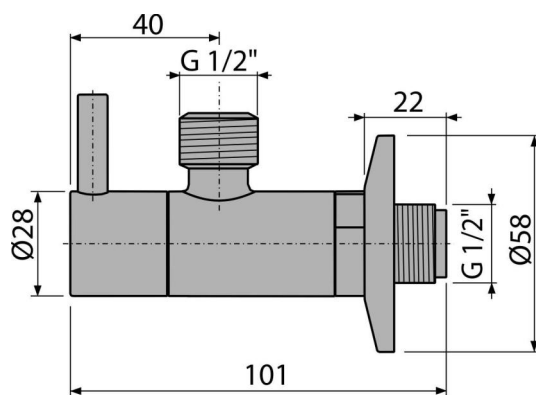

ARV003-ANTIC

Кутовий вентиль з фільтром 1/2"×1/2", круглий, бронза-антик

Галузь застосування

Для настінного монтажу

Для підключення змішувачів

Характеристика

- Дизайн сумісний з сифоном для умивальника A400, бронза-антик
- круглий дизайн
- латунь з поверхневою обробкою бронза-антик
- Містить грязьовий фільтр

Зміст комплекту

- обрамлення металеве
- клапан

Код замовлення, Логістична інформація

Код	EAN	Вага (шт упаковка палета)	Розміри (шт упаковка)	Кількість (упаковка палета)
ARV003-ANTIC	8595580566449	0,21 12,54 371,1 кг	150×45×65 390×240×300 MM	60 1680 шт

Гарантія

2/3 років *

Технічні характеристики

- Діаметр шлангового штуцера G 1/2 "
- Діаметр різьблення G 1/2 "