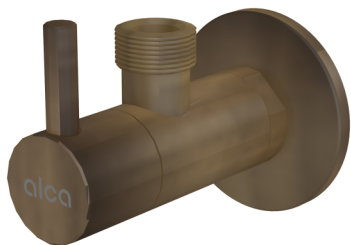

ARV003-ANTIC

Кутовий вентиль з фільтром 1/2"×1/2", круглий, бронза-антик

Галузь застосування

Для настінного монтажу

Для підключення змішувачів

Характеристика

- Дизайн сумісний з сифоном для умивальника A400, бронза-антик
- круглий дизайн
- латунь з поверхневою обробкою бронза-антик
- Містить грязьовий фільтр

Зміст комплекту

- обрамлення металеве
- клапан

Код замовлення, Логістична інформація

Код	EAN	Вага (шт упаковка палета)	Розміри (шт упаковка)	Кількість (упаковка палета)
ARV003-ANTIC	8595580566449	0,21 12,54 371,1 кг	150×45×65 390×240×300 MM	60 1680 шт

Гарантія

2/3 років *

Технічні характеристики

- Діаметр шлангового штуцера G 1/2 "
- Діаметр різьблення G 1/2 "