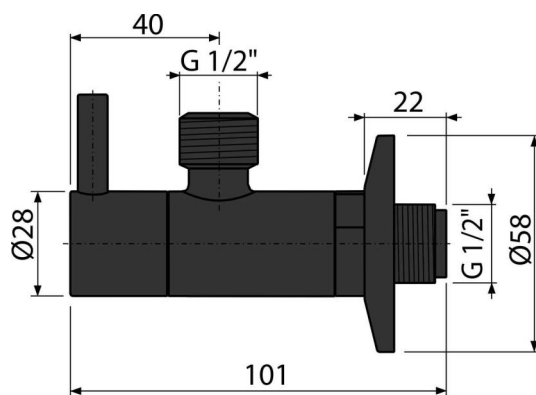

ARV003-BLACK

Кран ъглов с филтър 1/2"×1/2", черен-мат

**Приложение**

За монтаж върху мазилка

За свързване на монтиран на рамката кран

Характеристики

- Цвят: черен-мат
- Дизайн, съвместим със сифон за мивки A400-BLACK
- Кръгъл дизайн
- Материал: метал с черно матово покритие
- Включва филтър за мръсотия

Обхват на доставката

- Метална розетка
- Механизъм

Продуктов код, Логистична информация

Код	EAN	Тегло (брой опаковка палет)	Размери (брой опаковка)	Количество (опаковка палет)
ARV003-BLACK	8595580566456	0,21 12,48 369,4 кг	150×45×65 390×240×300 мм	60 1680 бр

Гаранция

2/3 гаранция *

Технически спецификации

- Съединител за маркуч G 1/2 "
- Резба G 1/2 "