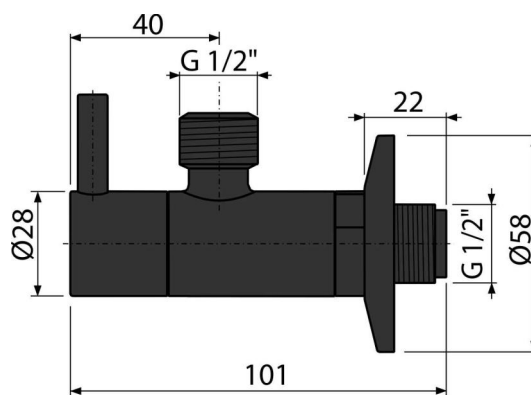

ARV003-BLACK

Ventil rohový s filtrem 1/2"×1/2", černá-mat

**Použití**

Pro montáž na omítku

Pro připojení stojánkových vodovodních baterií

Vlastnosti

- Barva: černá-mat
- Designově kompatibilní s umyvadlovým sifonem A400-BLACK
- Kulatý design
- Materiál: kov s povrchovou úpravou černá-mat
- Obsahuje filtr na nečistoty

Rozsah dodávky

- Rozeta kovová
- Ventil

Objednací kód, Logistické informace

Kód	EAN	Hmotnost (kus balení paleta)	Rozměr (kus balení)	Množství (balení paleta)
ARV003-BLACK	8595580566456	0,21 12,48 369,4 kg	150×45×65 390×240×300 mm	60 1680 ks

Záruky

2/3 roky *

Technické parametry

- Připojka na hadici G 1/2 "
- Závit G 1/2 "