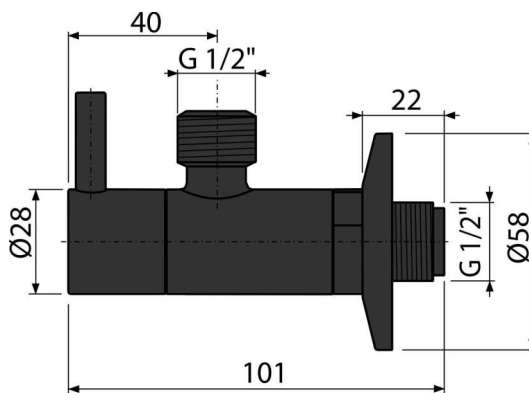

**ARV003-BLACK**

Sarokszelep szűrővel 1/2"×1/2", fekete-matt

**Alkalmazás**

Vakolatra szerelhető

A vízvezetékes vagy szaniterre szerelhető csaptelepekhez

**Jellemzők**

- Szín: fekete-matt
- Kompatibilis az A400-BLACK mosdósízfonnal
- Kerek design
- Anyaga: fém, fekete-matt felülettel
- Tartalmazza a szennyszűrőt

**Csomag tartalma**

- Rozetta fémből
- Szelep

**Rendelési szám, Logisztikai információk**

Kód	EAN	Súly (db   csomagolás   paletta)	Méret (db   csomagolás)	Mennyiség (csomagolás   paletta)
ARV003-BLACK	8595580566456	0,21   12,48   369,4 kg	150×45×65   390×240×300 mm	60   1680 db

**Garanciák**

2/3 év \*

**Műszaki adatok**

- Tömlő csatlakozó G 1/2 "
- Menet G 1/2 "