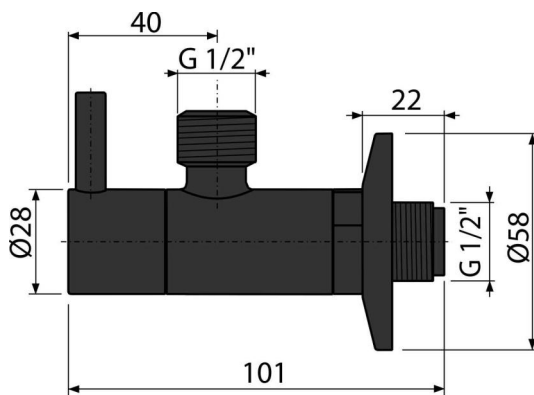

ARV003-BLACK

კუთხის ვენტილი ფილტრით 1/2" x 1/2", შავი-მატი

განმარტება

კედლის მონტაჟისთვის

დამახასიათებელი

- ფერი: შავი-მატი
- მრგვალი დიზაინი
- მასალა: ლითონის დაფარული შავი-მატი
- შეიცავს ჭუჭყიან ფილტრს

კომპლექტის შემადგენლობა

- ლითონის ჩარჩოები
- კლაპანი

შეკვების ნომერი, ლოგისტიკური ინფორმაცია

კოდი	EAN	ნონა (ცალი შეფუთვა პლატაჟი)	ზომები (ცალი შეფუთვა)	რაოდენობა (შეფუთვა პლატა)
ARV003-BLACK	8595580566456	0,21 12,48 369,4 კგ	150x45x65 390x240x300 მმ	60 1680 ცალი

გარანტია

2/3 years *

ტექნიკური მახასიათებლები

- შლანგის დამაკავშირებლის დიამეტრი G 1/2 "
- ჭანჭიკის დიამეტრი G 1/2 "