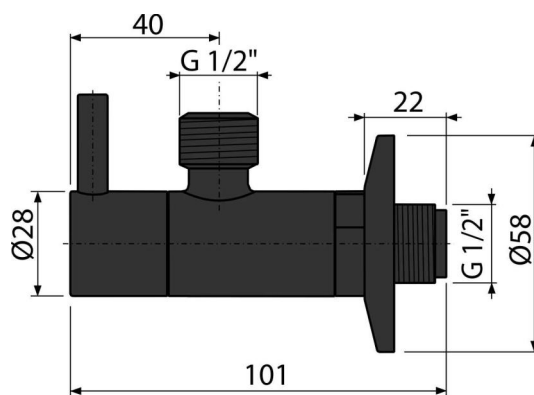

ARV003-BLACK

Robinet colțar cu filtru 1/2"×1/2", negru-mat

Aplicație

Pentru instalare pe perete

Pentru conectare la alimentarea cu apă

Caracteristici

- Culoare: negru-mat
- Design compatibil cu sifonul de lavoar A400-BLACK
- Design rotund
- Material: metal finisaj negru-mat
- Include filtru pentru murdărie

Conținutul pachetului

- Ornament metalic
- Robinet

Detalii pentru comandă, Informații logistice

Cod	EAN	Greutate (buc ambalare palet)	Dimensiuni (buc ambalare)	Cantitate (ambalare palet)
ARV003-BLACK	8595580566456	0,21 12,48 369,4 kg	150×45×65 390×240×300 mm	60 1680 buc

Garanție

2/3 ani *

Parametrii tehnici

- Racord furtun G 1/2 "
- Filet G 1/2 "