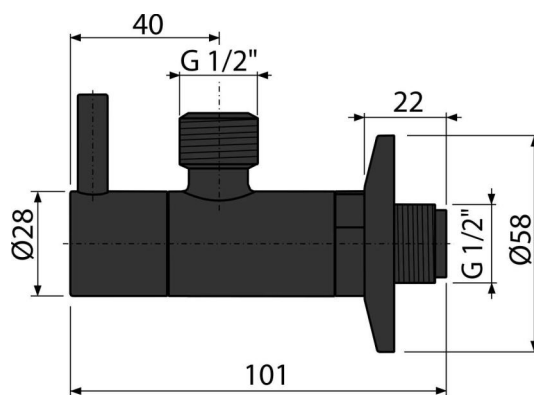

ARV003-BLACK

Ventil rohový s filtrom 1/2"×1/2", čierna-mat

**Použitie**

Pre montáž na omietku

Pre pripojenie stojankových vodovodných batérií

Vlastnosti

- Farba: čierna-mat
- Dizajnovo kompatibilný s umývadlovým sifónom A400-BLACK
- Okrúhly dizajn
- Materiál: kov s povrchovou úpravou čierna-mat
- Obsahuje filter na nečistoty

Rozsah dodávky

- Rozeta kovová
- Ventil

Objednací kód, Logistické informácie

Kód	EAN	Hmotnosť (kus balenie paleta)	Rozmer (kus balenie)	Množstvo (balenie paleta)
ARV003-BLACK	8595580566456	0,21 12,48 369,4 kg	150×45×65 390×240×300 mm	60 1680 ks

Záruky

2/3 rokov *

Technické parametre

- Pripojka na hadicu G 1/2 "
- Závit G 1/2 "