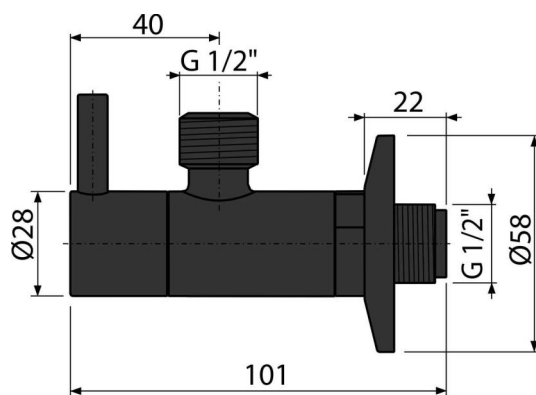

# ARV003-BLACK

Кутовий вентиль з фільтром 1/2"×1/2", чорний-мат

#### Галузь застосування

Для настінного монтажу

Для підключення змішувачів

#### Код замовлення, Логістична інформація

Код	EAN	Вага (шт   упаковка   палета)	Розміри (шт   упаковка)	Кількість (упаковка   палета)
ARV003-BLACK	8595580566456	0,21   12,48   369,4 кг	150×45×65   390×240×300 мм	60   1680 шт

#### Технічні характеристики

- Діаметр шлангового штуцера G 1/2 "
- Діаметр різьблення G 1/2 "