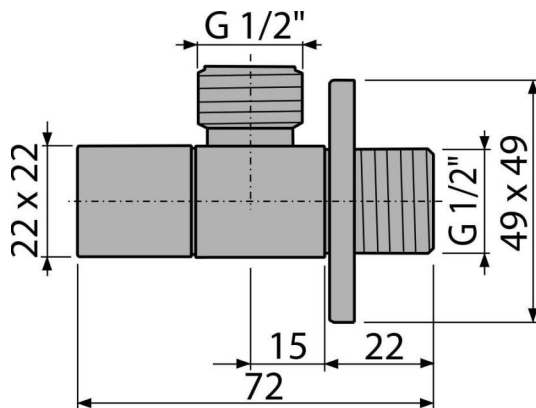

ARV004

Кран ъглов 1/2"×1/2", квадратен

Приложение

За монтаж върху мазилка

За свързване на монтиран на рамката кран

Характеристики

- Дизайн, съвместим със сифон за мивка А401
- Квадратен дизайн
- Материал: хромиран метал

Обхват на доставката

- Метална розетка
- Механизъм

Продуктов код, Логистична информация

Код	EAN	Тегло (брой опаковка палет)	Размери (брой опаковка)	Количество (опаковка палет)
ARV004	8595580566463	0,15 10,44 312,3 кг	80×40×60 390×240×300 мм	72 2016 бр

Гаранция

2/3 гаранция *

Технически спецификации

- Съединител за маркуч G 1/2 "
- Резба G 1/2 "