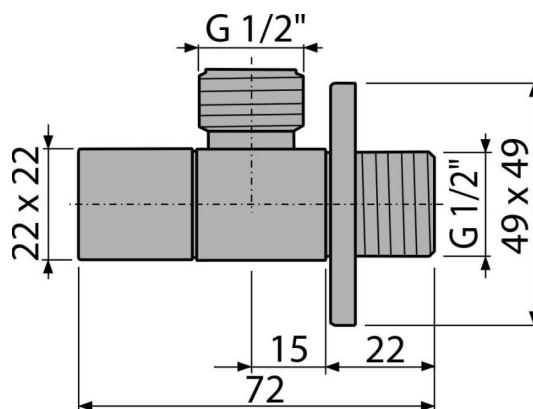

# ARV004

Ventil rohový 1/2"×1/2", hranatý

#### Použití

Pro montáž na omítku

Pro připojení stojánkových vodovodních baterií

#### Objednací kód, Logistické informace

Kód	EAN	Hmotnost (kus   balení   paleta)	Rozměr (kus   balení)	Množství (balení   paleta)
ARV004	8595580566463	0,15   10,44   312,3 kg	80×40×60   390×240×300 mm	72   2016 ks

#### Technické parametry

- Přípojka na hadici G 1/2 "
- Závit G 1/2 "