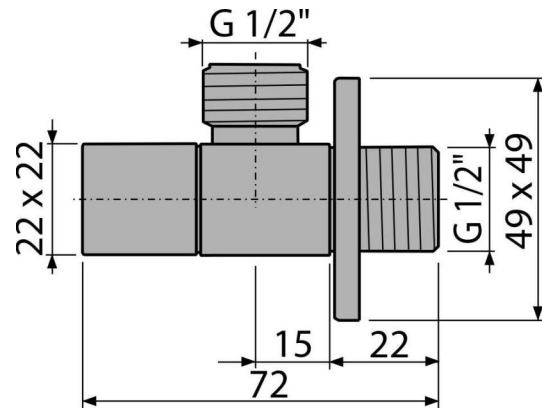

# ARV004

Eckventil 1/2"×1/2", kantig

## Bestellnummer, Logistische Informationen

Code	EAN	Gewicht (stück   menge   palette)	Maße (stück   menge)	Verpackung (menge   palette)
ARV004	8595580566463	0,15   10,44   312,3 kg	80×40×60   390×240×300 mm	72   2016 Stk.

## Technische Parameter

- Schlauchanschluss G 1/2 "
- Gewinde G 1/2 "