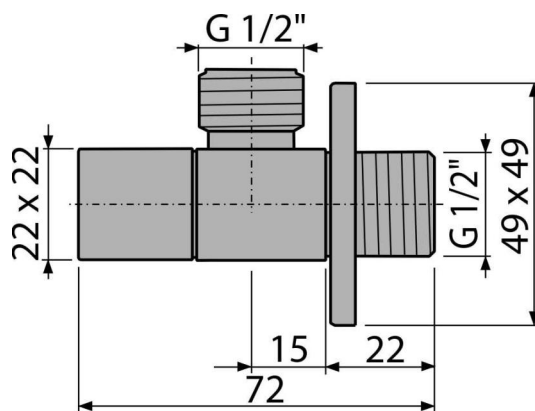

ARV004

Zawór kątowy 1/2"×1/2", kwadratowy

Zastosowanie

Do montażu na ścianie

Do podłączenia baterii stojących

Cechy

- Projekt zgodny z syfonem umywalkowym A401
- Kwadratowy design
- Materiał: metal z chromowanym wykończeniem

Zakres dostawy

- Rozeta metalowa
- Zawór

Numer zamówienia, Informacje logistyczne

Kod	EAN	Waga (sztuka pakowanie paleta)	Wymiary (sztuka pakowanie)	Ilość (pakowanie paleta)
ARV004	8595580566463	0,15 10,44 312,3 kg	80×40×60 390×240×300 mm	72 2016 szt

Gwarancje

2/3 lat *

Dane techniczne

- Przyłącza węża G 1/2 "
- Gwint G 1/2 "