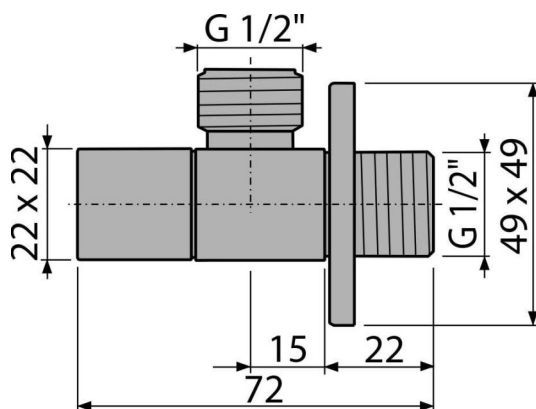

ARV004

Robinet colțar 1/2"×1/2", pătrat

Aplicație

Pentru instalare pe perete

Pentru conectare la alimentarea cu apă

Caracteristici

- Design compatibil cu sifonul A401
- Design pătrat
- Material: metal cromat

Conținutul pachetului

- Ornament metalic
- Robinet

Detalii pentru comandă, Informații logistice

Cod	EAN	Greutate (buc ambalare palet)	Dimensiuni (buc ambalare)	Cantitate (ambalare palet)
ARV004	8595580566463	0,15 10,44 312,3 kg	80×40×60 390×240×300 mm	72 2016 buc

Garanție

2/3 ani *

Parametrii tehnici

- Racord furtun G 1/2 "
- Filet G 1/2 "