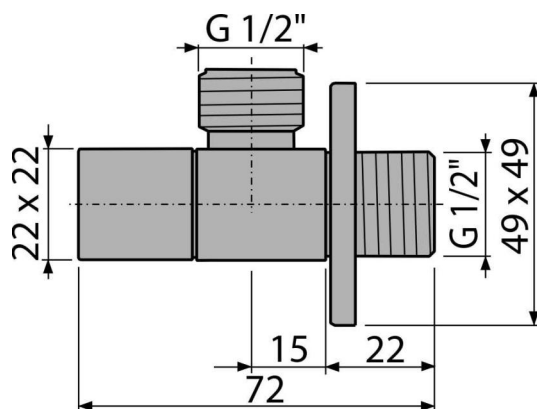

ARV004

Ventil rohový 1/2"×1/2", hranatý

Použitie

Pre montáž na omietku

Pre pripojenie stojankových vodovodných batérií

Vlastnosti

- Dizajnovo kompatibilný s umývadlovým sifónom A401
- Hranatý dizajn
- Materiál: kov s chrómovou povrchovou úpravou

Rozsah dodávky

- Rozeta kovová
- Ventil

Objednací kód, Logistické informácie

Kód	EAN	Hmotnosť (kus balenie paleta)	Rozmer (kus balenie)	Množstvo (balenie paleta)
ARV004	8595580566463	0,15 10,44 312,3 kg	80×40×60 390×240×300 mm	72 2016 ks

Záruky

2/3 rokov *

Technické parametre

- Pripojka na hadicu G 1/2 "
- Závit G 1/2 "