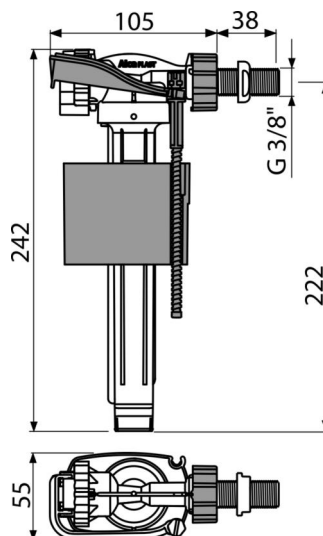

# A150-3/8"

Napúšťací ventil bočný pre keramické nádržky

## Vlastnosti

- Malá citlivosť na rozdiel tlaku vo vodovodnom poriadku
- Materiál: POM
- Nastaviteľná výška vodnej hladiny
- Plastový závit dĺžka 38 mm
- Plynulé uzavretie bez rázov
- Zabudované sitko pre zachytenie nečistôt

## Rozsah dodávky

- Matica 3/8" – biela
- Sitko na zachytávanie nečistôt
- Ventil

## Objednací kód, Logistické informácie

Kód	EAN	Hmotnosť (kus   balenie   paleta)	Rozmer (kus   balenie)	Množstvo (balenie   paleta)
A150-3/8"	8595580566685	0,17   12,16   214,5 kg	235×145×60   590×430×390 mm	70   1120 ks