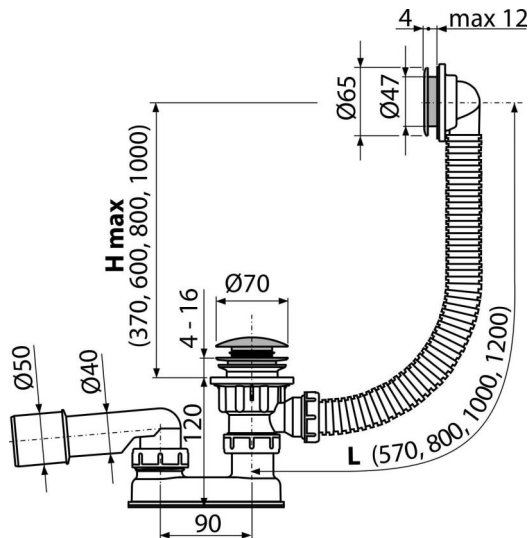

A505CKM

აბაზანის სიფონი, CLICK/CLACK, მეტალი

განმარტება

აბაზანისთვის გადინების ხვრელით Ø52 მმ
სტანდარტული ზომის აბაზანისთვის

დამახასიათებელი

- აბაზანის სიფონის სიგრძე 57 სმ
- გადინების სისტემის მოქნილი ულანგი
- სიფონის მარტივი წმენდა ზემოდან - სრულად მოხსნადი გადინების ბადის წყალბობით
- გადინების სარქველის სისტემის დახურვა CLICK/CLACK
- სანიტარულ-გადინება სისტემა აბაზანისთვის
- სველი წყლის ჩამკეტი მოძრავი ფეხით

კომპლექტის შემადგენლობა

- სამონტაჟო ნაკრები
- ქრომირებული ფოლადის საცობი
- თითბერის ქრომირებული ქვედა სარქველი
- პლასტმასის ქრომირებული გადინების ბადე
- სიფონის კორპუსი გადინების სისტემით
- პროფილური ჩამკეტი
- ულტრაბეგრით შედუღებული პოლიპროპილენისგან დამზადებული სიფონის წყლის ჩამკეტი, მდგრადია ქიმიური და თერმული ზემოქმედებისადმი

შეკვების ნომერი, ლოგისტიკური ინფორმაცია

კოდი	EAN	ნონა (ცალი შეფუთვა პლატაზე)	ზომები (ცალი შეფუთვა)	რაოდენობა (შეფუთვა პლატა)
A505CKM	8595580567002	0,61 12,16 214,5 კგ	330×100×220 590×430×390 მმ	20 320 (ცალი)

გარანტია
2/3 years *

ნორმები
EN 274

ტექნიკური მახასიათებლები

- წნევაგანსა წყლის ჩამკეტის წინაღობა 588 Pa
- წყლის ნაკადი 48,6 l/min
- გადინების სიჩქარე 42 l/min
- თერმული სტაბილურობა 95 °C
- წყლის ჩამკეტი 50 mm