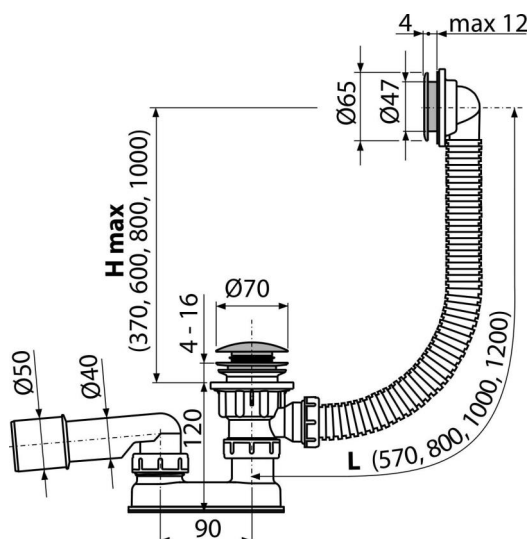

A505CKM

Syfon wannowy CLIK/CLAK, metal

Zastosowanie

- Do odprowadzania wody z wanny
- Do wanien z otworem wylotowym $\varnothing 52$ mm
- Do wanien o standardowych rozmiarach

Cechy

- Długość syfonu wannowego 57 cm
- Elastyczny wąż przelewowy
- Łatwe czyszczenie syfonu z góry – dzięki całkowicie wyjmowanemu odpływowi
- Zamknięcie odpływu za pomocą systemu CLICK/CLACK
- Syfon wannowy z przelewem
- Syfon z ruchomym kolanem

Zakres dostawy

- Klucz spustowy 6/4"
- Zestaw montażowy
- Korek metalowy chromowany
- Spust mosiężny chromowany
- Chromowane plastikowe sitko przelewu
- Korpus syfonu z przelewem
- Formowane uszczelnienie
- Syfon z polipropylenu, odporny termicznie i chemicznie, spawany wzdłużnie

Numer zamówienia, Informacje logistyczne

Kod	EAN	Waga (sztuka pakowanie paleta)	Wymiary (sztuka pakowanie)	Ilość (pakowanie paleta)
A505CKM	8595580567002	0,61 12,16 214,5 kg	330x100x220 590x430x390 mm	20 320 szt

Gwarancje

2/3 lat * Normy
EN 274

Dane techniczne

- Odporność syfonu na ciśnienie 588 Pa
- Przepływ 48,6 l/min
- Przepływ przelewu 42 l/min
- Atest termiczny 95 °C
- Syfon 50 mm