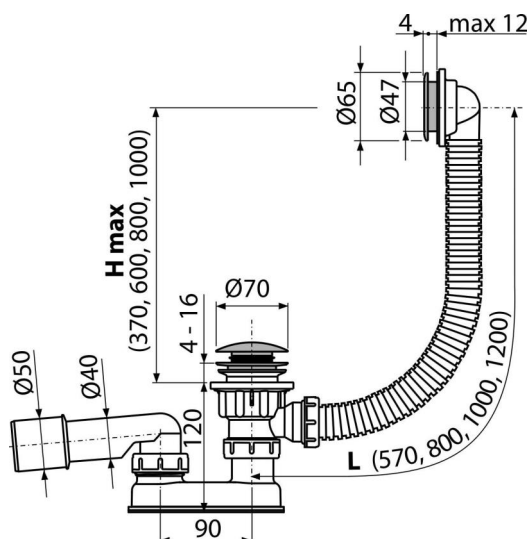

A505CKM

Syfon wannowy CLIK/CLAK, metal

Zastosowanie

- Do odprowadzania wody z wanny
- Do wanien o standardowych rozmiarach
- Do wanien z otworem wylotowym Ø52 mm

Cechy

- Syfon wannowy z przelewem
- Syfon z ruchomym kolanem
- Zamknięcie odpływu za pomocą systemu CLICK/CLACK
- Elastyczny wąż przelewowy
- Długość syfonu wannowego 57 cm
- Łatwe czyszczenie syfonu z góry – dzięki całkowicie wyjmowanemu odpływowi

Zakres dostawy

- Korpus syfonu z przelewem
- Chromowane plastikowe sitko przelewu
- Korek metalowy chromowany
- Spust mosiężny chromowany
- Syfon z polipropylenu, odporny termicznie i chemicznie, spawany wzdłużnie
- Zestaw montażowy
- Formowane uszczelnienie
- Klucz spustowy 6/4"

Numer zamówienia, Informacje logistyczne

Kod	EAN	Waga (sztuka pakowanie paleta)	Wymiary (sztuka pakowanie)	Ilość (pakowanie paleta)
A505CKM	8595580567002	0,61 12,16 214,5 kg	330×100×220 590×430×390 mm	20 320 szt

Gwarancje

2/3 lat * Normy
EN 274

Dane techniczne

- Syfon 50 mm
- Przepływ 48,6 l/min
- Przepływ przelewu 42 l/min
- Odporność syfonu na ciśnienie 588 Pa
- Atest termiczny 95 °C