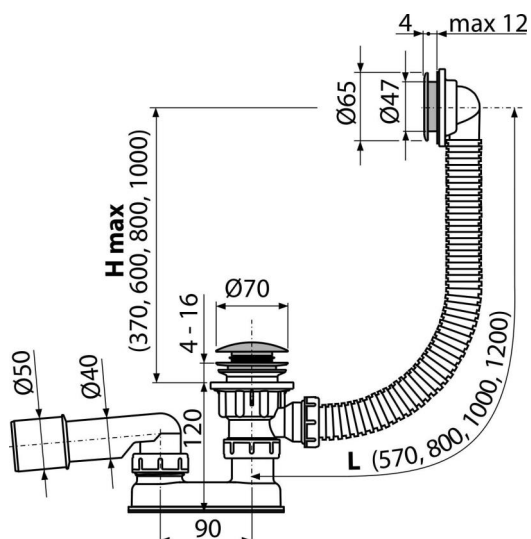

A505CKM

Syfon wannowy CLIK/CLAK, metal

Zastosowanie

- Do odprowadzania wody z wanny
- Do wanien z otworem wylotowym $\varnothing 52$ mm
- Do wanien o standardowych rozmiarach

Cechy

- Długość syfonu wannowego 57 cm
- Elastyczny wąż przelewowy
- Łatwe czyszczenie syfonu z góry – dzięki całkowicie wyjmowanemu odpływowi
- Zamknięcie odpływu za pomocą systemu CLICK/CLACK
- Syfon wannowy z przelewem
- Syfon z ruchomym kolanem

Zakres dostawy

- Klucz spustowy 6/4"
- Zestaw montażowy
- Korek metalowy chromowany
- Spust mosiężny chromowany
- Chromowane plastikowe sitko przelewu
- Korpus syfonu z przelewem
- Formowane uszczelnienie
- Syfon z polipropylenu, odporny termicznie i chemicznie, spawany wzdłużnie

Numer zamówienia, Informacje logistyczne

Kod	EAN	Waga (sztuka pakowanie paleta)	Wymiary (sztuka pakowanie)	Ilość (pakowanie paleta)
A505CKM	8595580567002	0,61 12,16 214,5 kg	330x100x220 590x430x390 mm	20 320 szt

Gwarancje

2/3 lat * Normy EN 274

Dane techniczne

- Odporność syfonu na ciśnienie 588 Pa
- Przepływ 48,6 l/min
- Przepływ przelewu 42 l/min
- Atest termiczny 95 °C
- Syfon 50 mm