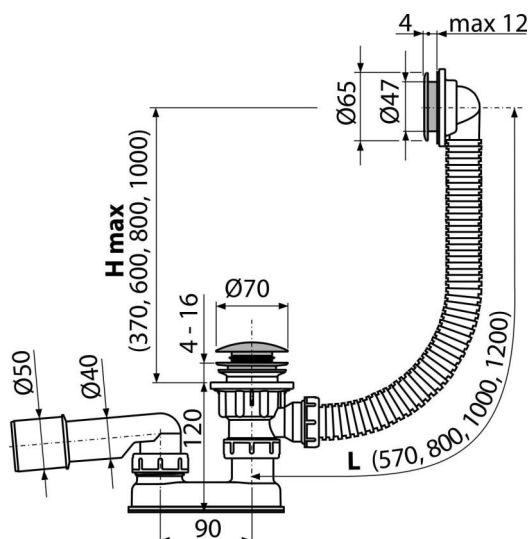

A505CKM

Ventil cadă CLICK/CLACK cu sifon, metalic

Aplicație

- Pentru a evacua apa din cadă
- Pentru căzi de baie cu scurgere de Ø52 mm
- Pentru căzi de baie cu dimensiuni standard

Caracteristici

- Lungime sifon cadă 57 mm
- Preaplin cu țevă flexibilă
- Sifon ușor de curățat- datorită evacuării care este complet detașabilă
- Închiderea sifonului prin mecanism CLICK/CLACK
- Legătură pentru cadă cu preaplin
- Sifon anti miros umed cu cot rotativ

Conținutul pachetului

- Cheie pentru evacuare 6/4"
- Kit de asamblare
- Dop ventil din metal cromat
- Grilă ventil din alamă cromată
- Preaplin din plastic cromat
- Sifon cu preaplin
- Garnitură
- Sifon anti miros din polipropilenă, rezistent termic și chimic, sudat longitudinal

Detalii pentru comandă, Informații logistice

Cod	EAN	Greutate (buc ambalare palet)	Dimensiuni (buc ambalare)	Cantitate (ambalare palet)
A505CKM	8595580567002	0,61 12,16 214,5 kg	330x100x220 590x430x390 mm	20 320 buc

Garanție

2/3 ani *

Norme

EN 274

Parametrii tehnici

- Rezistența sifonului anti-miros la presiune 588 Pa
- Debit 48,6 l/min
- Debit 42 l/min
- Rezistența termică 95 °C
- Sifon anti miros 50 mm