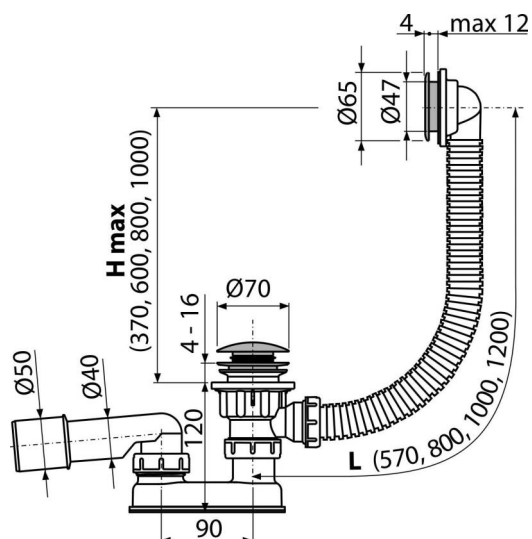

A505CKM-80

Syfon wannowy CLIK/CLAK, metal

Zastosowanie

- Do odprowadzania wody z wanny
- Do wanien z otworem wylotowym $\varnothing 52$ mm
- Do wanien o standardowych rozmiarach

Cechy

- Długość syfonu wannowego 80 cm
- Elastyczny wąż przelewowy
- Łatwe czyszczenie syfonu z góry – dzięki całkowicie wyjmowanemu odpływowi
- Zamknięcie odpływu za pomocą systemu CLICK/CLACK
- Syfon wannowy z przelewem
- Syfon z ruchomym kolanem

Zakres dostawy

- Klucz spustowy 6/4"
- Zestaw montażowy
- Korek metalowy chromowany
- Spust mosiężny chromowany
- Chromowane plastikowe sitko przelewu
- Korpus syfonu z przelewem
- Formowane uszczelnienie
- Syfon z polipropylenu, odporny termicznie i chemicznie, spawany wzdłużnie

Numer zamówienia, Informacje logistyczne

Kod	EAN	Waga (sztuka pakowanie paleta)	Wymiary (sztuka pakowanie)	Ilość (pakowanie paleta)
A505CKM-80	8595580567019	80 mm 0,66 13,13 230,0 kg	330x100x220 mm	20 320 szt

Gwarancje

2/3 lat * Normy EN 274

Dane techniczne

- Odporność syfonu na ciśnienie 588 Pa
- Przepływ 48,6 l/min
- Przepływ przelewu 42 l/min
- Atest termiczny 95 °C
- Syfon 50 mm