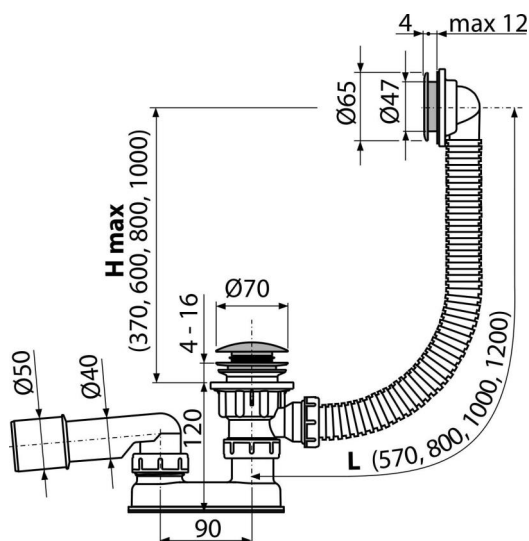

A505CKM-80

Ventil cadă CLICK/CLACK cu sifon, metalic

Aplicație

- Pentru a evacua apa din cadă
- Pentru căzi de baie cu scurgere de Ø52 mm
- Pentru căzi de baie cu dimensiuni standard

Caracteristici

- Lungime sifon cadă 80 mm
- Preaplin cu țevă flexibilă
- Sifon ușor de curățat- datorită evacuării care este complet detașabilă
- Închiderea sifonului prin mecanism CLICK/CLACK
- Legătură pentru cadă cu preaplin
- Sifon anti miros umed cu cot rotativ

Conținutul pachetului

- Cheie pentru evacuare 6/4"
- Kit de asamblare
- Dop ventil din metal cromat
- Grilă ventil din alamă cromată
- Preaplin din plastic cromat
- Sifon cu preaplin
- Garnitură
- Sifon anti miros din polipropilenă, rezistent termic și chimic, sudat longitudinal

Detalii pentru comandă, Informații logistice

Cod	EAN	Greutate (buc ambalare palet)	Dimensiuni (buc ambalare)	Cantitate (ambalare palet)
A505CKM-80	8595580567019	80 mm 0,66 13,13 230,0 kg	330x100x220 mm	20 320 buc

Garanție

2/3 ani *

Norme

EN 274

Parametrii tehnici

- Rezistența sifonului anti-miros la presiune 588 Pa
- Debit 48,6 l/min
- Debit 42 l/min
- Rezistența termică 95 °C
- Sifon anti miros 50 mm