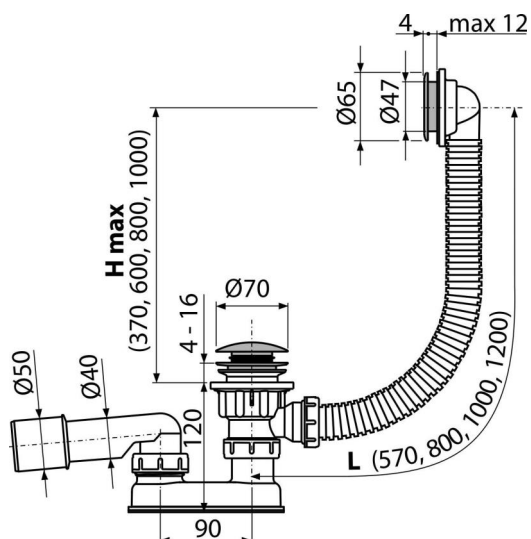

A505CKM-100

Syfon wannowy CLIK/CLAK, metal

Zastosowanie

- Do odprowadzania wody z wanny
- Do wanien z otworem wylotowym $\varnothing 52$ mm
- Do wanien o standardowych rozmiarach

Cechy

- Długość syfonu wannowego 100 cm
- Elastyczny wąż przelewowy
- Łatwe czyszczenie syfonu z góry – dzięki całkowicie wyjmowanemu odpływowi
- Zamknięcie odpływu za pomocą systemu CLICK/CLACK
- Syfon wannowy z przelewem
- Syfon z ruchomym kolanem

Zakres dostawy

- Klucz spustowy 6/4"
- Zestaw montażowy
- Korek metalowy chromowany
- Spust mosiężny chromowany
- Chromowane plastikowe sitko przelewu
- Korpus syfonu z przelewem
- Formowane uszczelnienie
- Syfon z polipropylenu, odporny termicznie i chemicznie, spawany wzdłużnie

Numer zamówienia, Informacje logistyczne

| Kod | EAN | Waga (sztuka pakowanie paleta) | Wymiary (sztuka pakowanie) | Ilość (pakowanie paleta) |
|-------------|---------------|---------------------------------------|---------------------------------|-------------------------------|
| A505CKM-100 | 8595580567026 | 100 mm 0,64 12,71 223,4 kg | 330x100x220 mm | 20 320 szt |

Gwarancje

2/3 lat * Normy EN 274

Dane techniczne

- Odporność syfonu na ciśnienie 588 Pa
- Przepływ 48,6 l/min
- Przepływ przelewu 42 l/min
- Atest termiczny 95 °C
- Syfon 50 mm