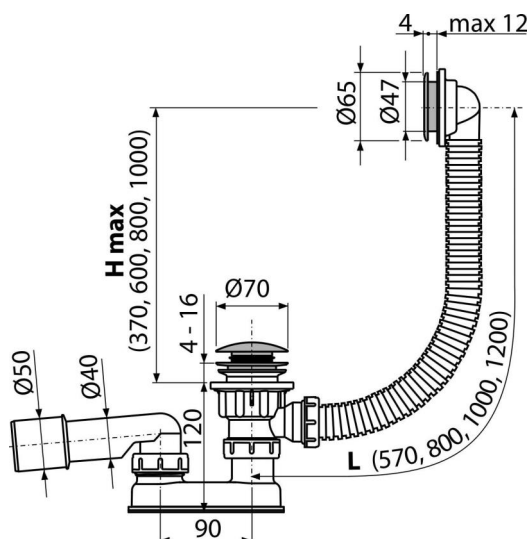

### Zastosowanie

- Do odprowadzania wody z wanny
- Do wanien z otworem wylotowym  $\varnothing 52$  mm
- Do wanien o standardowych rozmiarach

### Cechy

- Długość syfonu wannowego 100 cm
- Elastyczny wąż przelewowy
- Łatwe czyszczenie syfonu z góry – dzięki całkowicie wyjmowanemu odpływowi
- Zamknięcie odpływu za pomocą systemu CLICK/CLACK
- Syfon wannowy z przelewem
- Syfon z ruchomym kolanem

### Zakres dostawy

- Klucz spustowy 6/4"
- Zestaw montażowy
- Korek metalowy chromowany
- Spust mosiężny chromowany
- Chromowane plastikowe sitko przelewu
- Korpus syfonu z przelewem
- Formowane uszczelnienie
- Syfon z polipropylenu, odporny termicznie i chemicznie, spawany wzdłużnie

### Dane techniczne

- Odporność syfonu na ciśnienie 588 Pa
- Przepływ 48,6 l/min
- Przepływ przelewu 42 l/min
- Atest termiczny 95 °C
- Syfon 50 mm