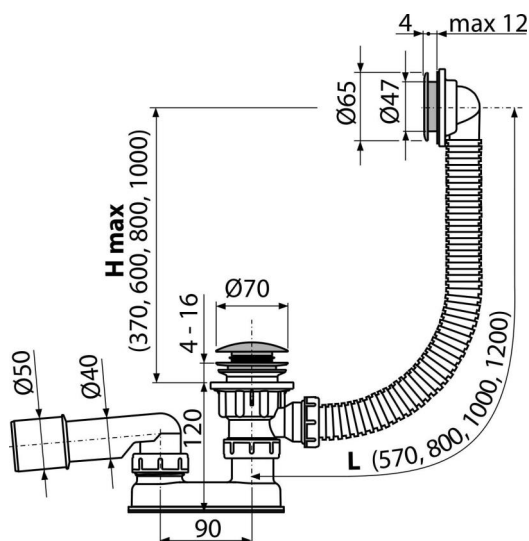

# A505CKM-100

Ventil cadă CLICK/CLACK cu sifon, metalic

## Aplicație

- Pentru a evacua apa din cadă
- Pentru căzi de baie cu scurgere de Ø52 mm
- Pentru căzi de baie cu dimensiuni standard

## Caracteristici

- Lungime sifon cadă 100 mm
- Preaplin cu țevă flexibilă
- Sifon ușor de curățat- datorită evacuării care este complet detașabilă
- Închiderea sifonului prin mecanism CLICK/CLACK
- Legătură pentru cadă cu preaplin
- Sifon anti miros umed cu cot rotativ

## Detalii pentru comandă, Informații logistice

Cod	EAN	Greutate (buc   ambalare   palet)	Dimensiuni (buc   ambalare)	Cantitate (ambalare   palet)
A505CKM-100	8595580567026	100 mm 0,64   12,71   223,4 kg	330x100x220   mm	20   320 buc