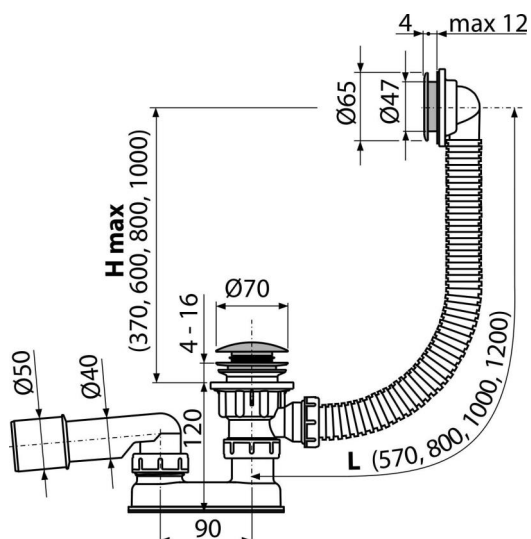

## Primena

Za ispuštanje vode iz kade u odvod

Za kade sa ispuustom Ø52 mm

Za kade standardne veličine

## Karakteristike

- Dužina sifona za kadu 100 cm
- Prelivna fleksi cev
- Jednostavno čišćenje sifona - zahvaljujući potpuno uklonjivom ispustu za odvod
- Zatvaranje odvoda pomoću CLICK/CLACK
- Sistem odvoda i preliva za kade
- Mokra sifon za mirise sa okretnim kolenom

## Obim isporuke

- Ključ za izlaz odvoda 6/4"
- Set za montažu
- Hromirani metalni čep
- Hromirani mesingani izlaz
- Hromirana plastična rešetka preliva
- Telo odvoda i sifona sa prelivom
- Profilisana zaptivka
- Sifon za mirise od polipropilena, termički i hemijski otporan, uzdužno zavaren

## Broj porudžbine, Logističke informacije

Šifra	EAN	Težina (komad   pakovanje   paleta)	Dimenzije (komad   paleta)	Količina (pakovanje   paleta)
A505CKM-100	8595580567026	100 mm 0,64   12,71   223,4 kg	330x100x220   mm	20   320 kom