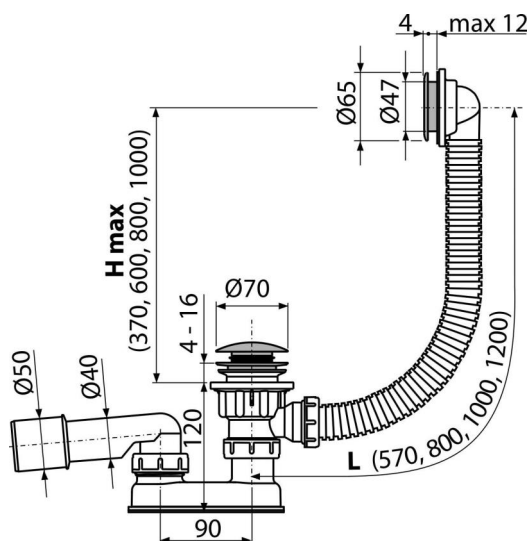

A505CKM-120

Syfon wannowy CLIK/CLAK, metal

Zastosowanie

- Do odprowadzania wody z wanny
- Do wanien z otworem wylotowym Ø52 mm
- Do wanien o standardowych rozmiarach

Cechy

- Długość syfonu wannowego 120 cm
- Elastyczny wąż przelewowy
- Łatwe czyszczenie syfonu z góry – dzięki całkowicie wyjmowanemu odpływowi
- Zamknięcie odpływu za pomocą systemu CLICK/CLACK
- Syfon wannowy z przelewem
- Syfon z ruchomym kolanem

Zakres dostawy

- Klucz spustowy 6/4"
- Zestaw montażowy
- Korek metalowy chromowany
- Spust mosiężny chromowany
- Chromowane plastikowe sitko przelewu
- Korpus syfonu z przelewem
- Formowane uszczelnienie
- Syfon z polipropylenu, odporny termicznie i chemicznie, spawany wzdłużnie

Numer zamówienia, Informacje logistyczne

Kod	EAN	Waga (sztuka pakowanie paleta)	Wymiary (sztuka pakowanie)	Ilość (pakowanie paleta)
A505CKM-120	8595580567033	120 mm 0,64 12,85 225,6 kg	330x100x220 mm	20 320 szt

Gwarancje

2/3 lat * Normy EN 274

Dane techniczne

- Odporność syfonu na ciśnienie 588 Pa
- Przepływ 48,6 l/min
- Przepływ przelewu 42 l/min
- Atest termiczny 95 °C
- Syfon 50 mm