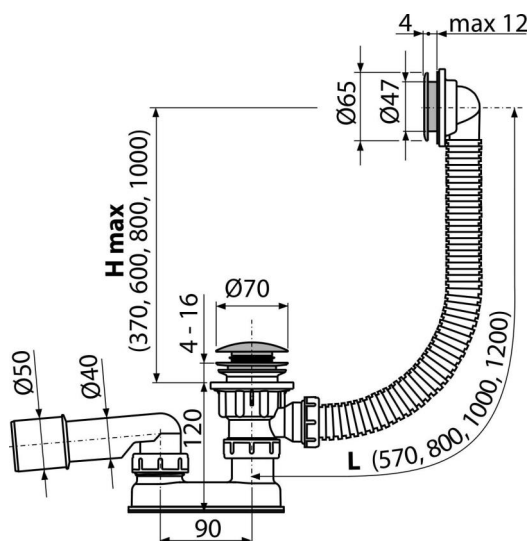

A505CKM-120

Syfon wannowy CLIK/CLAK, metal

Zastosowanie

- Do odprowadzania wody z wanny
- Do wanien o standardowych rozmiarach
- Do wanien z otworem wylotowym Ø52 mm

Cechy

- Syfon wannowy z przelewem
- Syfon z ruchomym kolanem
- Zamknięcie odpływu za pomocą systemu CLIK/CLACK
- Elastyczny wąż przelewowy
- Długość syfonu wannowego 120 cm
- Łatwe czyszczenie syfonu z góry – dzięki całkowicie wyjmowanemu odpływowi

Zakres dostawy

- Korpus syfonu z przelewem
- Chromowane plastikowe sitko przelewu
- Korek metalowy chromowany
- Spust mosiężny chromowany
- Syfon z polipropylenu, odporny termicznie i chemicznie, spawany wzdłużnie
- Zestaw montażowy
- Formowane uszczelnienie
- Klucz spustowy 6/4"

Numer zamówienia, Informacje logistyczne

Kod	EAN	Waga (sztuka pakowanie paleta)	Wymiary (sztuka pakowanie)	Ilość (pakowanie paleta)
A505CKM-120	8595580567033	120 mm 0,64 12,85 225,6 kg	330x100x220 mm	20 320 szt

Gwarancje

2/3 lat * Normy EN 274

Dane techniczne

- Syfon 50 mm
- Przepływ 48,6 l/min
- Przepływ przelewu 42 l/min
- Odporność syfonu na ciśnienie 588 Pa
- Atest termiczny 95 °C