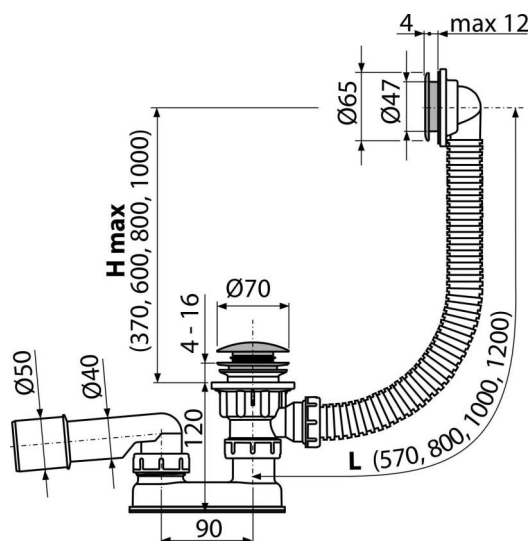

### Zastosowanie

- Do odprowadzania wody z wanny
- Do wanien z otworem wylotowym  $\varnothing 52$  mm
- Do wanien o standardowych rozmiarach

### Cechy

- Długość syfonu wannowego 120 cm
- Elastyczny wąż przelewowy
- Łatwe czyszczenie syfonu z góry – dzięki całkowicie wyjmowanemu odpływowi
- Zamknięcie odpływu za pomocą systemu CLICK/CLACK
- Syfon wannowy z przelewem
- Syfon z ruchomym kolanem

### Numer zamówienia, Informacje logistyczne

Kod	EAN	Waga (sztuka   pakowanie   paleta)	Wymiary (sztuka   pakowanie)	Ilość (pakowanie   paleta)
A505CKM-120	8595580567033	120 mm 0,64   12,85   225,6 kg	330x100x220   mm	20   320 szt

### Dane techniczne

- Odporność syfonu na ciśnienie 588 Pa
- Przepływ 48,6 l/min
- Przepływ przelewu 42 l/min
- Atest termiczny 95 °C
- Syfon 50 mm