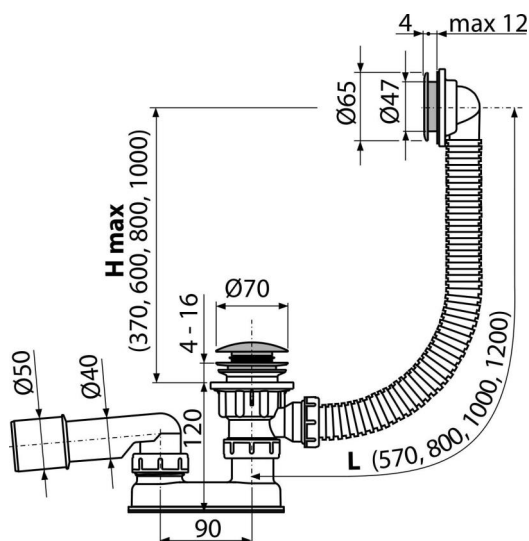

A505CKM-120

Ventil cadă CLICK/CLACK cu sifon, metalic

Aplicație

- Pentru a evacua apa din cadă
- Pentru căzi de baie cu scurgere de Ø52 mm
- Pentru căzi de baie cu dimensiuni standard

Caracteristici

- Lungime sifon cadă 120 mm
- Preaplin cu țevă flexibilă
- Sifon ușor de curățat- datorită evacuării care este complet detașabilă
- Închiderea sifonului prin mecanism CLICK/CLACK
- Legătură pentru cadă cu preaplin
- Sifon anti miros umed cu cot rotativ

Conținutul pachetului

- Cheie pentru evacuare 6/4"
- Kit de asamblare
- Dop ventil din metal cromat
- Grilă ventil din alamă cromată
- Preaplin din plastic cromat
- Sifon cu preaplin
- Garnitură
- Sifon anti miros din polipropilenă, rezistent termic și chimic, sudat longitudinal

Detalii pentru comandă, Informații logistice

Cod	EAN	Greutate (buc ambalare palet)	Dimensiuni (buc ambalare)	Cantitate (ambalare palet)
A505CKM-120	8595580567033	120 mm 0,64 12,85 225,6 kg	330x100x220 mm	20 320 buc

Garanție

2/3 ani *

Norme

EN 274

Parametrii tehnici

- Rezistența sifonului anti-miros la presiune 588 Pa
- Debit 48,6 l/min
- Debit 42 l/min
- Rezistența termică 95 °C
- Sifon anti miros 50 mm