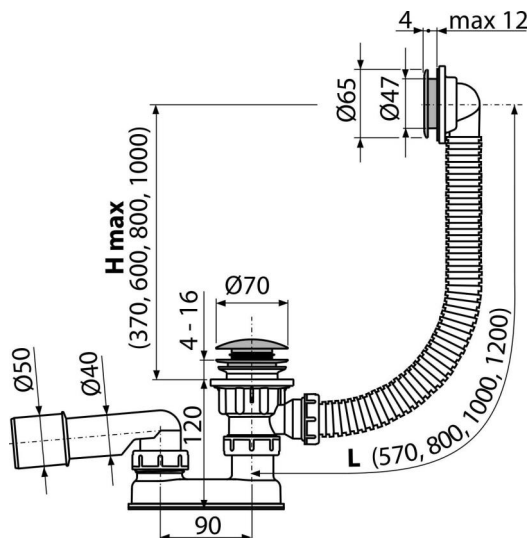

# A505CKM-120

Sifon za kadu CLICK/CLACK, metal

## Primena

Za ispuštanje vode iz kade u odvod

Za kade sa ispustom Ø52 mm

Za kade standardne veličine

## Karakteristike

- Dužina sifona za kadu 120 cm
- Prelivna fleksi cev
- Jednostavno čišćenje sifona - zahvaljujući potpuno uklonjivom ispustu za odvod
- Zatvaranje odvoda pomoću CLICK/CLACK
- Sistem odvoda i preliva za kade
- Mokri sifon za mirise sa okretnim kolenom

## Obim isporuke

- Ključ za izlaz odvoda 6/4"
- Set za montažu
- Hromirani metalni čep
- Hromirani mesingani izlaz
- Hromirana plastična rešetka preliva
- Telo odvoda i sifona sa prelivom
- Profilisana zaptivka
- Sifon za mirise od polipropilena, termički i hemijski otporan, uzdužno zavaren