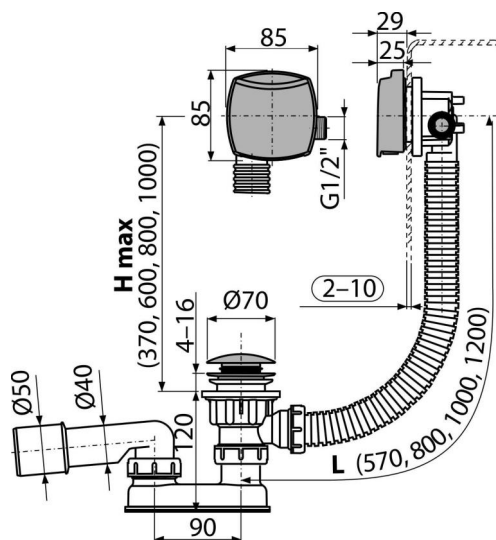

A508CKM

Ventil cadă CLICK/CLACK cu sifon și alimentare prin preaplin, cromat

Aplicație

- Pentru umplere cadă prin preaplin
- Pentru a evacua apa din cadă
- Pentru căzi de baie cu scurgere de Ø52 mm
- Pentru căzi de baie cu dimensiuni standard

Caracteristici

- Fitting G1/2" pentru alimentare apă
- Lungime sifon cadă 57 mm
- Preaplin cu țevă flexibilă
- Instalare ușoară folosind trei șuruburi din oțel inoxidabil
- Economie de spațiu în cadă – doar capacul de control este vizibil
- Capac preaplin din oțel inoxidabil
- Aerator NEOPERL – acces simplu
- Sifon ușor de curățat- datorită evacuării care este complet detașabilă
- Închiderea sifonului prin mecanism CLICK/CLACK
- Preaplin cu umplere, sifon anti miros
- Apa nu se scurge pe peretele căzii și nu lasă urme
- Sifon anti miros umed cu cot rotativ

Conținutul pachetului

- Kit de asamblare
- Dop ventil din metal cromat
- Grilă ventil din alamă cromată
- Capac de control din plastic cromat
- Sifon cu preaplin
- Garnitură
- Sifon anti miros din polipropilenă, rezistent termic și chimic, sudat longitudinal

Detalii pentru comandă, Informații logistice

Cod	EAN	Greutate (buc ambalare palet)	Dimensiuni (buc ambalare)	Cantitate (ambalare palet)
A508CKM	8595580567040	0,97 11,68 206,9 kg	380x95x210 595x435x395 mm	12 192 buc