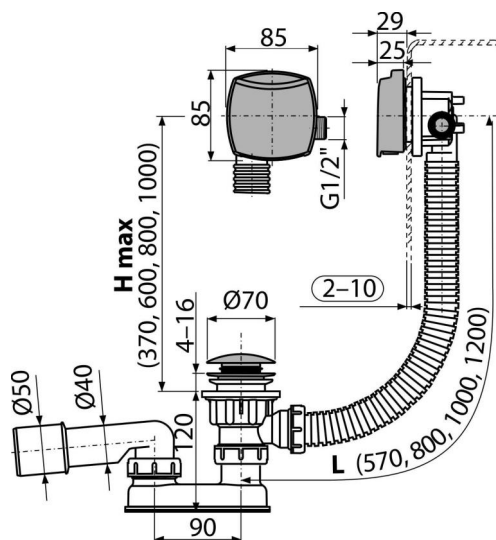

A508CKM-80

Ventil cadă CLICK/CLACK cu sifon și alimentare prin preaplin, cromat

Aplicație

- Pentru umplere cadă prin preaplin
- Pentru a evacua apa din cadă
- Pentru căzi de baie cu scurgere de Ø52 mm
- Pentru căzi de baie cu dimensiuni standard

Caracteristici

- Fitting G1/2" pentru alimentare apă
- Lungime sifon cadă 80 mm
- Preaplin cu țevă flexibilă
- Instalare ușoară folosind trei șuruburi din oțel inoxidabil
- Economie de spațiu în cadă – doar capacul de control este vizibil
- Capac preaplin din oțel inoxidabil
- Aerator NEOPERL – acces simplu
- Sifon ușor de curățat- datorită evacuării care este complet detașabilă
- Închiderea sifonului prin mecanism CLICK/CLACK
- Preaplin cu umplere, sifon anti miros
- Apa nu se scurge pe peretele căzii și nu lasă urme
- Sifon anti miros umed cu cot rotativ

Conținutul pachetului

- Kit de asamblare
- Dop ventil din metal cromat
- Grilă ventil din alamă cromată
- Capac de control din plastic cromat
- Sifon cu preaplin
- Garnitură
- Sifon anti miros din polipropilenă, rezistent termic și chimic, sudat longitudinal

Detalii pentru comandă, Informații logistice

Cod	EAN	Greutate (buc ambalare palet)	Dimensiuni (buc ambalare)	Cantitate (ambalare palet)
A508CKM-80	8595580567057	80 mm 1,01 12,10 213,7 kg	380x95x210 595x435x395 mm	12 192 buc