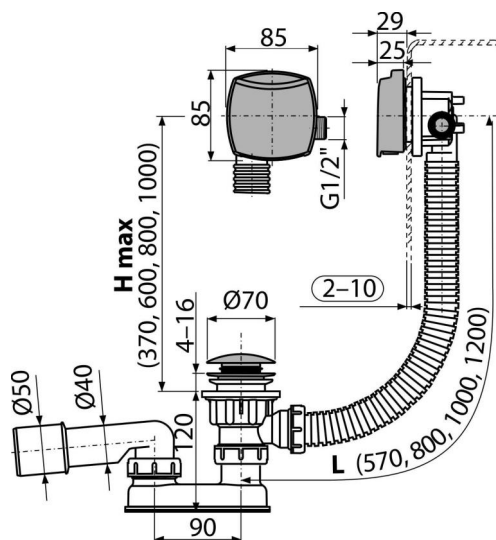

A508CKM-100

Ventil cadă CLICK/CLACK cu sifon și alimentare prin preaplin, cromat

Aplicație

- Pentru umplere cadă prin preaplin
- Pentru a evacua apa din cadă
- Pentru căzi de baie cu scurgere de Ø52 mm
- Pentru căzi de baie cu dimensiuni standard

Caracteristici

- Fitting G1/2" pentru alimentare apă
- Lungime sifon cadă 100 mm
- Preaplin cu țevă flexibilă
- Instalare ușoară folosind trei șuruburi din oțel inoxidabil
- Economie de spațiu în cadă – doar capacul de control este vizibil
- Capac preaplin din oțel inoxidabil
- Aerator NEOPERL – acces simplu
- Sifon ușor de curățat- datorită evacuării care este complet detașabilă
- Închiderea sifonului prin mecanism CLICK/CLACK
- Preaplin cu umplere, sifon anti miros
- Apa nu se scurge pe peretele căzii și nu lasă urme
- Sifon anti miros umed cu cot rotativ

Conținutul pachetului

- Kit de asamblare
- Dop ventil din metal cromat
- Grilă ventil din alamă cromată
- Capac de control din plastic cromat
- Sifon cu preaplin
- Garnitură
- Sifon anti miros din polipropilenă, rezistent termic și chimic, sudat longitudinal

Detalii pentru comandă, Informații logistice

Cod	EAN	Greutate (buc ambalare palet)	Dimensiuni (buc ambalare)	Cantitate (ambalare palet)
A508CKM-100	8595580567064	100 mm 1,02 12,19 215,0 kg	380x95x210 595x435x395 mm	12 192 buc