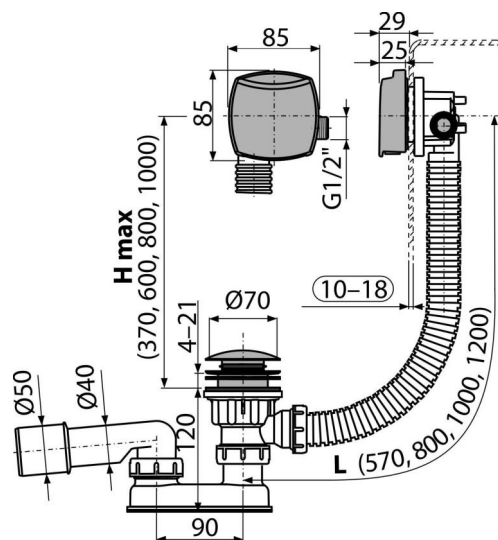

A509CKM

Ventil cadă CLICK/CLACK cu sifon și alimentare prin preaplin pentru căzi cu pereți groși, cromat

Aplicație

- Pentru umplere cadă prin preaplin
- Pentru a evacua apa din cadă
- Pentru căzi de baie cu pereți groși
- Pentru căzi de baie cu scurgere de Ø52 mm

Caracteristici

- Fitting G1/2" pentru alimentare apă
- Lungime sifon cadă 57 mm
- Preaplin cu țevă flexibilă
- Instalare ușoară folosind trei șuruburi din oțel inoxidabil
- Economie de spațiu în cadă – doar capacul de control este vizibil
- Capac preaplin din oțel inoxidabil
- Aerator NEOPERL – acces simplu
- Sifon ușor de curățat- datorită evacuării care este complet detașabilă
- Închiderea sifonului prin mecanism CLICK/CLACK
- Preaplin cu umplere, sifon anti miros
- Apa nu se scurge pe peretele căzii și nu lasă urme
- Sifon anti miros umed cu cot rotativ

Detalii pentru comandă, Informații logistice

Cod	EAN	Greutate (buc ambalare palet)	Dimensiuni (buc ambalare)	Cantitate (ambalare palet)
A509CKM	8595580567088	0,99 11,83 209,2 kg	380x95x210 595x435x395 mm	12 192 buc

Garanție 2/3 ani * Norme EN 274

Parametrii tehnici

- Rezistența sifonului anti-miros la presiune 588 Pa
- Debit 48,6 l/min
- Debit 33,6 l/min
- Rezistența termică 95 °C
- Sifon anti miros 50 mm