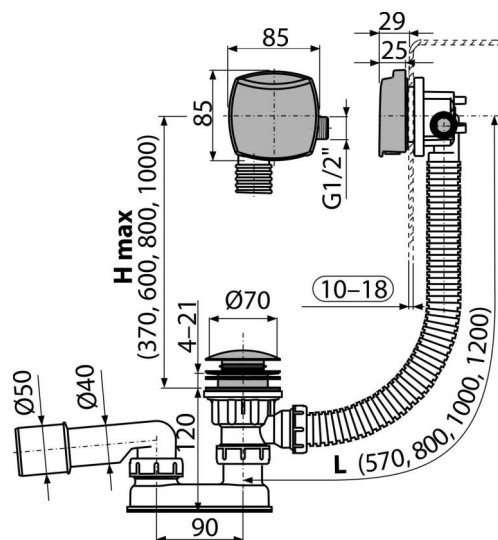

A509CKM-120

Ventil cadă CLICK/CLACK cu sifon și alimentare prin preaplin pentru căzi cu pereți groși, cromat

Aplicație

- Pentru umplere cadă prin preaplin
- Pentru a evacua apa din cadă
- Pentru căzi de baie cu pereți groși
- Pentru căzi de baie cu scurgere de Ø52 mm

Caracteristici

- Fitting G1/2" pentru alimentare apă
- Lungime sifon cadă 120 mm
- Preaplin cu țevă flexibilă
- Instalare ușoară folosind trei șuruburi din oțel inoxidabil
- Economie de spațiu în cadă – doar capacul de control este vizibil
- Capac preaplin din oțel inoxidabil
- Aerator NEOPERL – acces simplu
- Sifon ușor de curățat- datorită evacuării care este complet detașabilă
- Închiderea sifonului prin mecanism CLICK/CLACK
- Preaplin cu umplere, sifon anti miros
- Apa nu se scurge pe peretele căzii și nu lasă urme
- Sifon anti miros umed cu cot rotativ

Detalii pentru comandă, Informații logistice

Cod	EAN	Greutate (buc ambalare palet)	Dimensiuni (buc ambalare)	Cantitate (ambalare palet)
A509CKM-120	8595580567101	120 mm 1,03 12,41 218,6 kg	380x95x210 595x435x395 mm	12 192 buc

Garanție 2/3 ani * Norme EN 274

Parametrii tehnici

- Rezistența sifonului anti-miros la presiune 588 Pa
- Debit 48,6 l/min
- Debit 33,6 l/min
- Rezistența termică 95 °C
- Sifon anti miros 50 mm